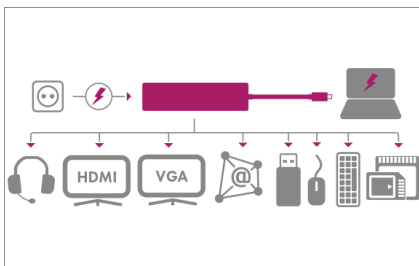

USB Type-C™

Die Type-C™ Verbindung bietet unglaubliche Vielseitigkeit. Sie kombiniert Datenübertragung, Videoausgabe und Stromversorgung in einem einzigen, kompakten Anschluss. Durch die Integration von USB Type-C™ ist der Anschluss noch praktischer geworden, denn er weist als physisches Merkmal einen verdrehsicheren Anschluss auf – und ist damit ein wirklich universeller Anschluss.