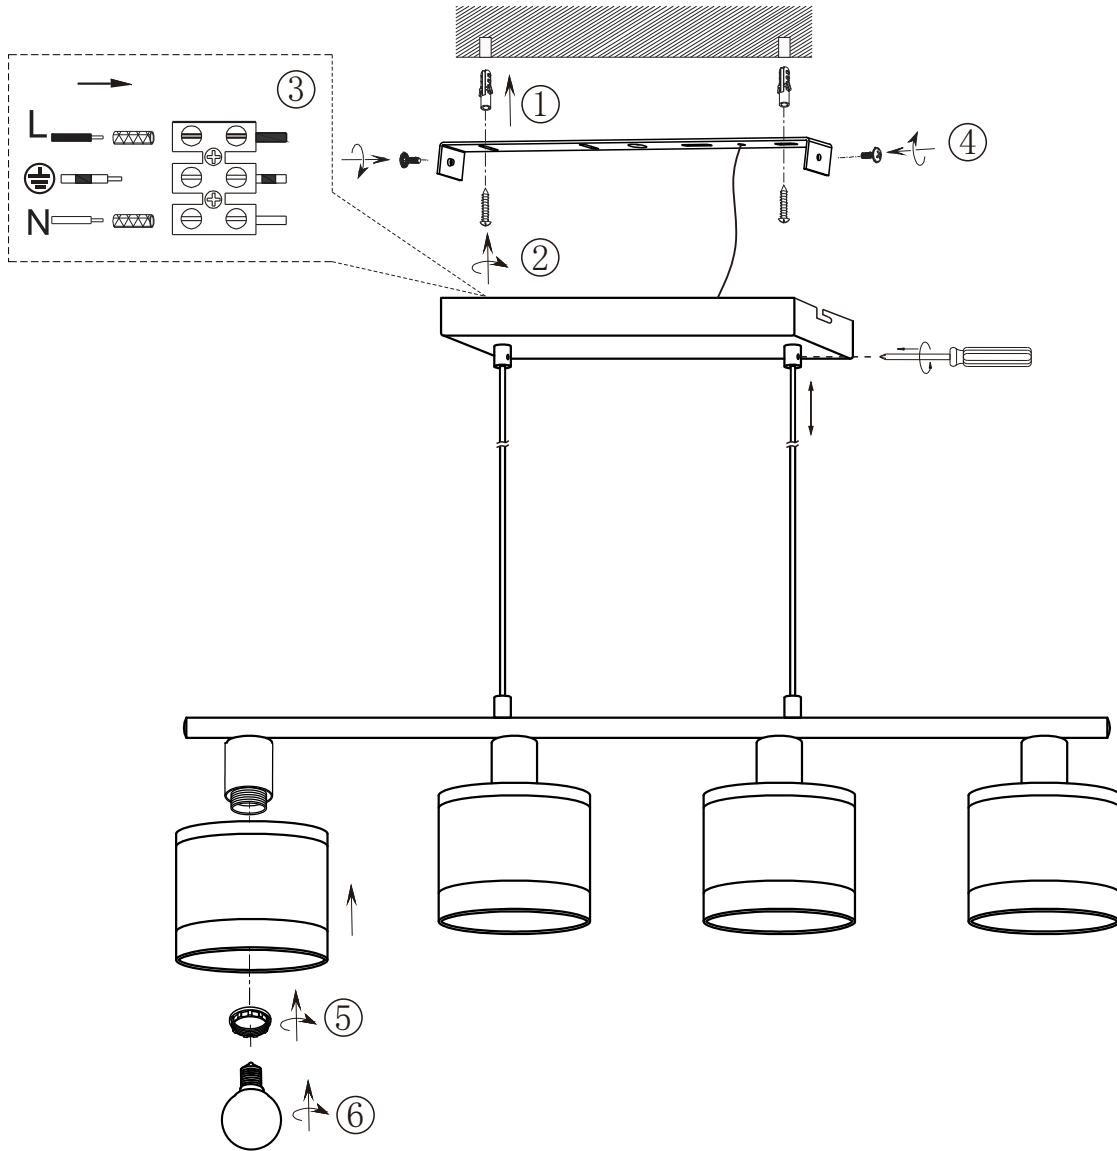

(SR) UPOZORENJE!

Prije početka montaže, pažljivo pročitajte sigurnosne upute!

(UK) ПОПЕРЕДЖЕННЯ!

Перед розбиранням, будь ласка, уважно прочитайте інструкції з техніки безпеки!

230V ~ 50Hz, 4 x E14 / max.10W