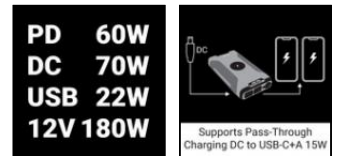

Survivor Powerbank 7in1 72000

Artikelnr.:

420-64

EAN:

Die Sandberg Survivor Powerbank 7in1 72000 ist die ultimative Ladestation für nahezu all Ihre Gadgets. Der große Akku mit 72.000 mAh reicht aus, um Ihr Smartphone fast einen Monat lang täglich aufzuladen. Diese Powerbank besitzt eine Vielzahl von Anschlüssen, an denen Ihre Geräte auf die verschiedensten Arten aufgeladen werden können:

- 2 USB-C-Anschlüsse zum Laden Ihrer USB-C-Geräte wie Laptops, Smartphones, Tablets usw.
- 1 USB-A-QC-Anschluss zum Laden Ihrer USB-Geräte, gleichgültig ob Smartphone, Tablet, Digitalkamera usw.
- 1 Laptop-DC-Ausgang zum Aufladen von Laptops mit dem beiliegenden Kabel und passenden Adapter
- 1 leistungsstarke 180 W/12 VDC Zigarettenanzünderbuchse für Campingausrüstung wie Kühlschrank oder Kaffeemaschine
- 1 drahtloses Ladegerät für unterstützte Geräte
- 1 Leuchte mit weißem und rotem Licht

 Weitere Informationen:
 www.sandberg.world

Sandberg Survivor Powerbank 7in1 72000

Spezifikationen

Battery capacity: 72000 mAh (266.4 Wh)
Battery type: Li-Ion
DC-port input: 18-24V/4A (max)
DC-port output: 12V/5A, 16.5V/4A, 20V/3.5A, 24V/2A (70W max)
USB-A QC output: 5V/4.5A, 4.5V/5A, 9V/2A, 12V/1.5A
USB-C PD input 1: 5V/3A, 9V/3A, 12V/3A, 15V/3A, 20V/3A (60W max)
USB-C PD output 1: 5V/3A, 9V/3A, 12V/3A, 15V/3A, 20V/3A (60W max)
USB-C PD output 2: 5V/3A, 9V/2A, 12V/2.25A (PPS: 3.3-11V/3A)
Cigar Lighter Socket: 12V / 15A (180W max)
Wireless charger: 10W (max)
Supports Pass-Through Charging: Yes. While DC is input, USB-C2 & USB-A can do output at the same time (15W max per port).
IPX4 water-resistant
Weight: 1500g
Charge temperature: 0~45?
Discharge temperature: -20~60?
Supports power-through
Charging time by the included power supply is 8-9 hours
DC5521