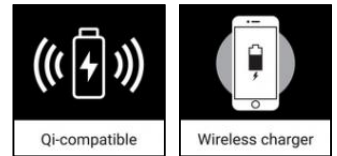

Die Sandberg Survivor Powerbank 7in1 72000 ist die ultimative Ladestation für nahezu all Ihre Gadgets. Der große Akku mit 72.000 mAh reicht aus, um Ihr Smartphone fast einen Monat lang täglich aufzuladen. Diese Powerbank besitzt eine Vielzahl von Anschlüssen, an denen Ihre Geräte auf die verschiedensten Arten aufgeladen werden können:

- 2 USB-C-Anschlüsse zum Laden Ihrer USB-C-Geräte wie Laptops, Smartphones, Tablets usw.
- 1 USB-A-QC-Anschluss zum Laden Ihrer USB-Geräte, gleichgültig ob Smartphone, Tablet, Digitalkamera usw.
- 1 Laptop-DC-Ausgang zum Aufladen von Laptops mit dem beiliegenden Kabel und passenden Adapter
- 1 leistungsstarke 180 W/12 VDC Zigarettenanzünderbuchse für Campingausrüstung wie Kühlschrank oder Kaffeemaschine
- 1 drahtloses Ladegerät für unterstützte Geräte
- 1 Leuchte mit weißem und rotem Licht

Gefertigt ist die Survivor Powerbank 7in1 72000 aus robustem und wasserfestem Material. Sie eignet sich genauso gut für Abenteuerreisen in der Wildnis wie für Außendienstmitarbeiter, die für ihre Geräte viel Strom benötigen.