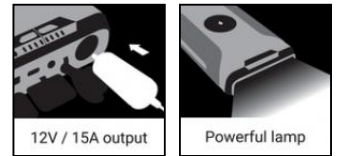

Survivor Powerbank 7in1 72000

Artikelnr.:

420-64

EAN:

Die Sandberg Survivor Powerbank 7in1 72000 ist die ultimative Ladestation für nahezu all Ihre Gadgets. Der große Akku mit 72.000 mAh reicht aus, um Ihr Smartphone fast einen Monat lang täglich aufzuladen. Diese Powerbank besitzt eine Vielzahl von Anschlüssen, an denen Ihre Geräte auf die verschiedensten Arten aufgeladen werden können: