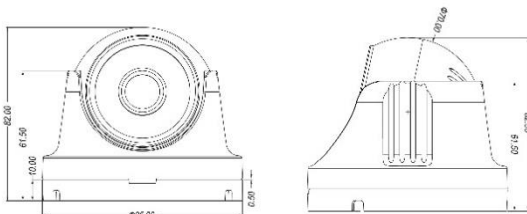

JVS-N835-D

2 MP Starlight IP Dome Indoor Kamera

Beschreibung

- Auflösung 1920 x 1080 Full HD @ 25fps
- STARLIGHT Funktion (Nachtsicht in Farbe bei geringem Licht)
- 18x IR-LED, bis zu 25 Meter
- Kostenlose App (CloudSEE Int'l) für Smartphone und Tablet (App Store und Google Play Store)
- ONVIF 2.4 (kompatibel mit ONVIF Rekorder)

Abmessung (mm)

Zubehör: Kabelbox (nicht verfügbar)

Spezifikationen

Video	
Bildsensor	1/ 2.9" CMOS
Auflösung	1920 x 1080
Auflösung (Megapixel)	2.0 MP
Kompressionsstandard	H.265/H.264
Framerate (fps)	1080p@25fps
SNR (dB)	38dB
Bit Rate	128Kbps~8Mbps
Illumination	0Lux (IR ON)
Optischer Zoom	Nein
Objektiv	
Brennweite	3.6mm
Winkel	Diagonal 96°
IR-LEDs	14μ x 18 LEDs
IR-Reichweite	bis zu 25 Meter
Fokus-Steuerung	Manuell
Funktion	
Bewegungserkennung	Ja
E-Mail-Alarm	Ja
Tag & Nacht	Ja
Aufnahmefunktion	Ja (NVR, Windows Client, Smartphone iOS & Android)
DHCP	Ja
FTP	Nein
Pan/Tilt	Nein
SD-Kartenslot	Nein
Sichtfeld Ausblendung	Ja (max. 4 Bereiche)
Autom. Blichungsregelung	Ja
Manueller Bildabgleich	Ja
Autom. Weißabgleich	Ja
Bilddrehung	Ja (Spiegeln und Drehen)
Gegensprechfunktion	Nein
Netzwerk	
Ethernet	10M/100M Ethernet, RJ45 Port
Protokoll	HTTP, TCP/IP, UDP, ICMP, RTSP, RTP, RTCP, SMTP, DHCP, DNS
Stream	2x Streams
Wifi	Nein
LAN	Ja
ONVIF	ONVIF 2.4
Benutzer	bis zu 13 Benutzer
Browser	IE8+, Chrome18+ ~ 42-
Smartphone & Tablet	iOS/Android
Allgemein	
Produktabmessung	Φ 95x82 mm
Netto Gewicht (g)	190
Material	Kunststoff
Temperaturbereich	-20°C~60°C
Luftfeuchtigkeitsbereich	RH 10%~90% (nicht kondensierend)
Spannungsversorgung	DC12V/1A
Stromverbrauch	Tag ≅ 2W, Nacht ≅ 6W
Schutzklasse	Nein
EAN	6938449000982