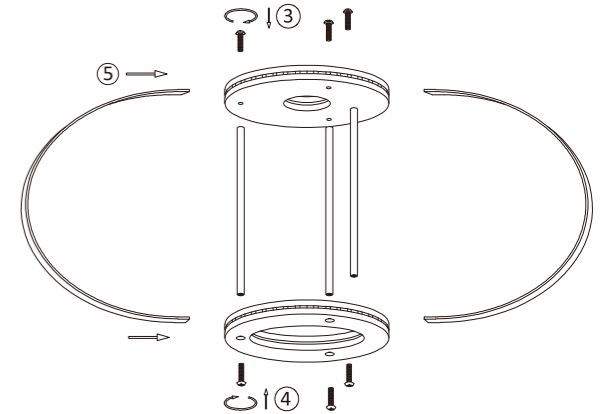

NL

998434 / 999160

230V / 50Hz~

1x E27 max. 40W

2x

2x

① i

② i