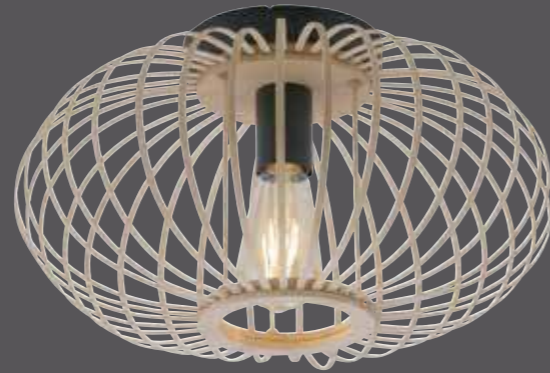

JUST LIGHT.

DE

GB

FR

ES

HR

HU

IT

NL

998434 / 999160

230V / 50Hz~

1x E27 max. 40W

2x

2x

① i

② i