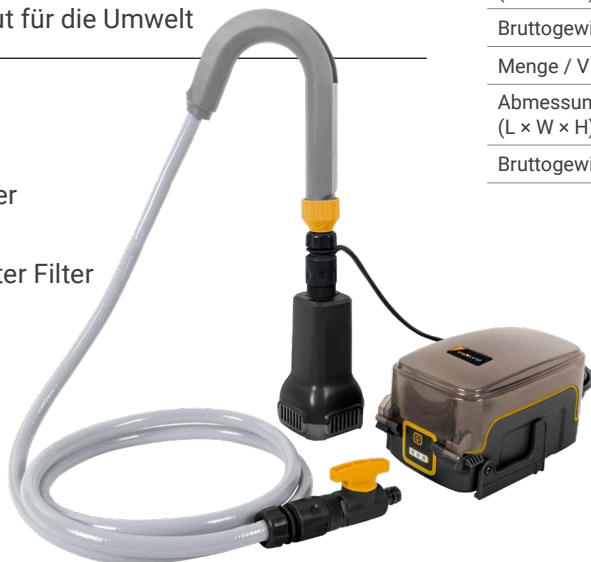

## WASSERPUMPE

18 V Maxxpack collection

Die Batavia Wasserpumpe ist eine einzigartige batteriebetriebene Wasserpumpe und eine großartige Möglichkeit, Wasser mühelos zu bewegen. Es ist die perfekte Maschine zum Entleeren von Schwimmbecken, Regentonnen, überfluteten Kellern und Booten. Die Wasserpumpe lässt sich einfach an einen Gartenschlauch anschließen. Dadurch ist es nicht mehr notwendig, das Wasser in Eimern zu bewegen. Die Batavia Wasserpumpe ist Teil der Die Maxxpack Collection aus dem Hause Batavia ist eine neue, flexible 18 V Li-Ion Akku-Plattform für Haus, Hof und Garten. Dank Maxxpack können Sie mehrere Geräte mit nur einem Akku und Ladegerät betreiben.

- Die Batavia 18V Wasserpumpe ist ideal für Schwimmbäder, Regentonnen, Keller, Boote und vieles mehr!
- Einfacher Anschluss an Ihren Gartenschlauch und kein Heben schwerer Wassereimer mehr
- Mit dieser Regenwasserpumpe können Sie Ihren Garten mit kostenlosem Regenwasser bewässern - gut für die Umwelt

1800 l/h

17,5 meter

Integrierter Filter

### Technische Daten

Akkuspannung:	18 V Li-Ion
Nennleistung:	80 W
Kupplungsgröße:	G 3/4"
Rohrdurchmesser:	16 mm
Max. Pumpleistung:	1800 l/h
Max. Förderhöhe:	17,5 m
Eintauchtiefe:	2 m
Partikelgröße:	0,5 mm
Flüssigkeitstemperatur:	35°C
Produktgewicht ohne Zubehör:	2,14kg
Abmessungen Produkt (L x W x H):	35 x 14 x 15 cm