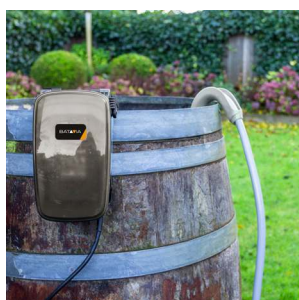

ONE BATTERY FOR 30+ TOOLS