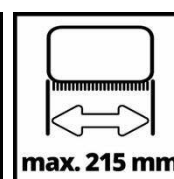

Technische Daten

- Volt 18 V
- Drehzahl 800 - 1400 min⁻¹
- Bürstendurchmesser 115 mm
- Arbeitsbreite (Bürste MEDIUM) 215 mm

Logistische Daten

- Produktgewicht (kg) 3.8
- Bruttogewicht (kg) 5.3
- Maße Einzelverpackung 1150 x 250 x 215 mm
- Stück pro Exportkarton 2 STK
- Bruttogewicht Exportkarton 10 kg
- Maße Exportkarton 1170 x 270 x 320 mm
- Containermengen (20"/40"/40"HC) 572 | 1144 | 1304