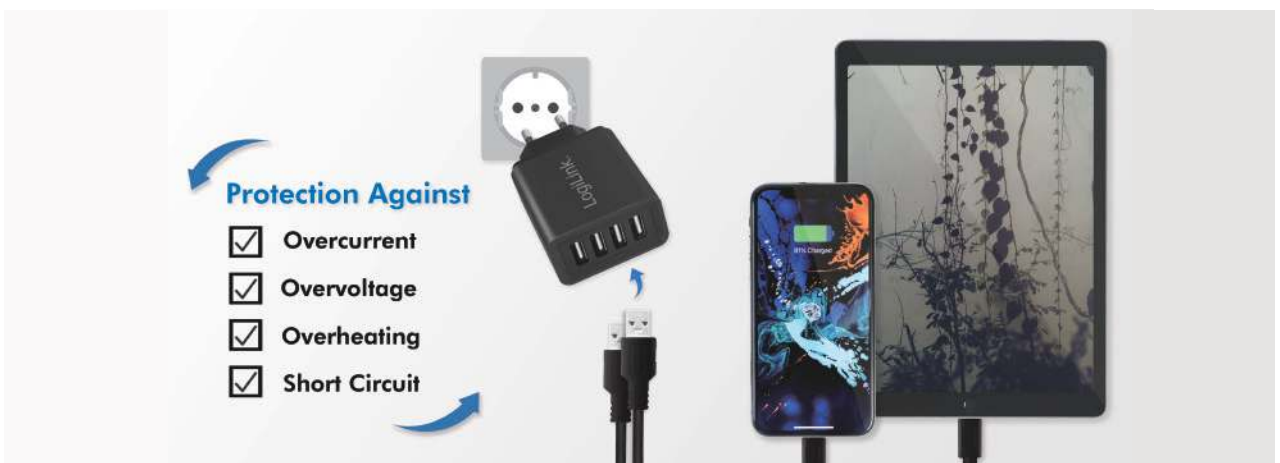

Mehrfachschutz

Überlade-, Tiefentlade-, Überlast- und Kurzschlusschutz

RoHS
compliant

*The specifications and pictures are subject to change without prior notice.
*All trade names referenced are the registered trademarks of their respective owners.

Best Connectivity