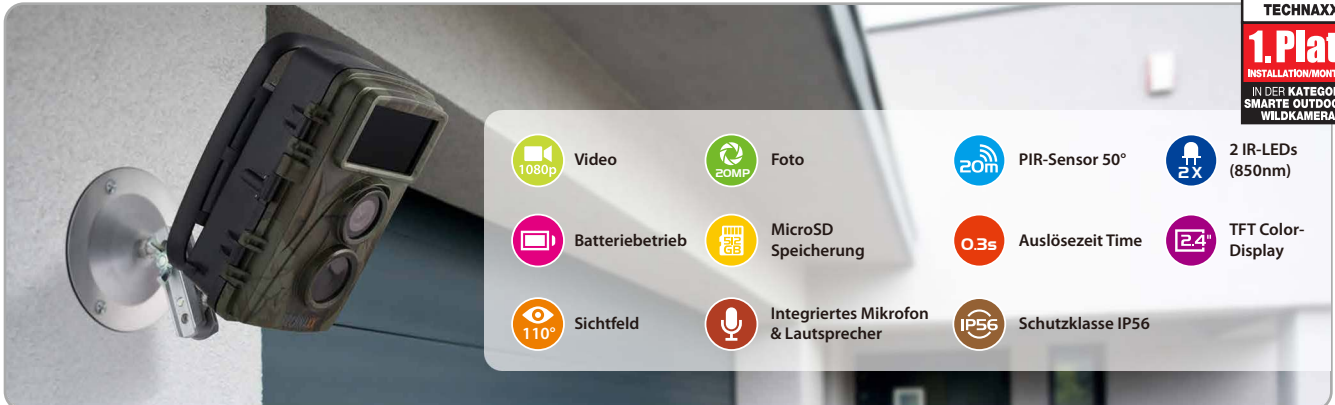

## Nature Wild Cam TX-160

Batteriebetriebene Überwachungskamera für den Innen- und Aussenbereich

TECHNAXX  
**1. Platz**  
INSTALLATION/MONTAGE  
IN DER KATEGORIE  
SMARTER OUTDOOR-/  
WILDKAMERAS

- Ideal zum Aufnehmen und Beobachten der Tierwelt und zur Hausüberwachung
- FullHD Videoauflösung 1080p
- 2,4" TFT LCD (720x320)
- Funktionswahl: Video, Foto, Video & Foto
- PIR-Sensor (~20m) & IR-Reichweite (~20m) für Nachtaufnahmen
- Auslösezeit 0,3 Sekunden
- Integriertes Mikrofon & Lautsprecher
- MicroSD\*\* Karte bis zu 512GB (\*\*nicht enthalten)
- Kamera-Schutzklasse IP56 (staubdicht & strahlwassergeschützt)

### Technische Spezifikationen:

- Bildsensor 1/3,2" CMOS 8MP
- Videoauflösung: 3840x2160/10fps, 2688x1520/20fps, 1920x1080/30fps, 1280x720/60fps, 1280x720/30fps, 720x480/30fps; 640x480/30fps, 320x240/30fps
- Fotoauflösung: 20MP (5200x3900 interpoliert), 16MP (4608x3456 interpoliert), 12MP (4000x3000 interpoliert), 8MP 3264x2448, 5MP (2592x1944), 3MP (2048x1536), 1MP (1280x960)
- Videolänge 3 Sek.–10 Min. programmierbar
- Dateiformat JPG / AVI
- Objektiv: f=3.3mm, F/NO2.0, FOV=110°, Auto IR Filter
- Auslöseintervall 5 Sek.–60 Min. programmierbar
- Zeitrafferfunktion 3 Sek.–24 Stunden programmierbar
- Stromversorgung: 8x AA Batterien\* (\*enthalten), externe 6V/mind. 1,5A
- Standby-Zeit ~12 Monate
- Betriebstemperatur -20°C ~ +50°C
- Gewicht / Maße: 311g (ohne Batterien) / (L) 9,0 x (B) 7,2 x (H) 13,6cm

### Verpackungsinhalt:

Nature Wild Cam TX-160, Mini USB-Kabel, AV-Kabel, Befestigungsgurt & Wandhalterung, 3x Schrauben & 3x Dübel, 8x AA Batterien, Gebrauchsanleitung

Artikel-Nr. 4913