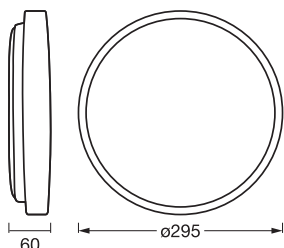

Maße & Gewicht

Durchmesser	295,00 mm
Höhe	60,00 mm
Produktgewicht	500,00 g

ORBIS ALISON 295 16W
830CLICKDIM WD

Materialien & Farben

Produktfarbe	Wood decor
Gehäusefarbe	Wood decor
Gehäusematerial	Metall
Material Abdeckung	Plastik
Glühdrahtprüfung nach IEC 60695-2-12	650 °C