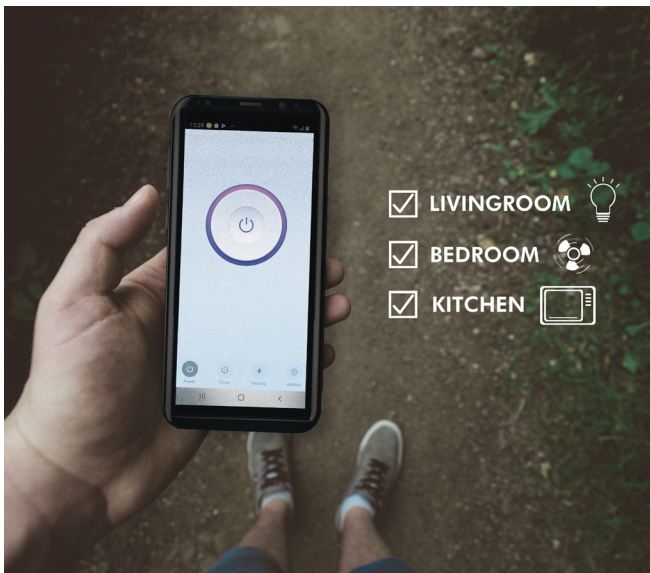

LogiLink®

Wi-Fi Smarte Steckdose

Art.-Nr.: SH0101

Gestalten Sie Ihr Smart Home

Verwalten Sie Ihre Innengeräte wie Pumpen und Gartenbeleuchtung über eine kostenlose Smartphone-App mit Wi-Fi-Verbindung.

App-Fernsteuerung

Der Smart Plug kann über Ihr bestehendes Wi-Fi-Netzwerk mit der kostenlosen [Smart Life](#) oder [Megos Smart Home](#) App gesteuert werden.

Smart Life

Megos Smart Home

Laden Sie die kostenlose App aus dem App Store oder dem Google Play Store herunter.

Steuern Sie Ihre Geräte von jedem Ort aus

Schalten Sie angeschlossene Geräte jederzeit über Ihr Smartphone ein und aus, egal wo Sie sind.

Unterstützt Amazon Alexa und Google Home

Verwalten Sie Ihre Heimgeräte per Sprachsteuerung, um Ihr Leben zu erleichtern.