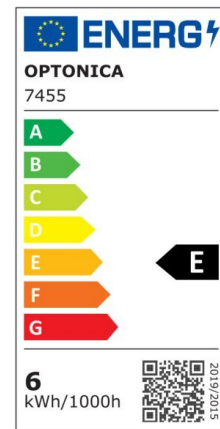

## LED Wall Light Black Body Square

Leistung

12W

Helle Farbe

Warm White (WW)

# Technische Spezifikationen

Katalognummer	7458
Abstrahlwinkel	Adjustable 0°-90°
Marke	Optonica
Gehäusefarbe	Black
Artikelnummer	WL12-A1
Farbcode	830
Farbbezeichnung	Warm White (WW)
Farbe vom Gehäuse	Black
Korrelierte Farbtemperatur	3000K
Dimmbar	No
EAN Code	3800156674585
Energieverbrauch	12 kWh/1000h
Energieeffizienzlabel	E
Blitz, blinken, blitzen, leuchten	1320 lm
Lumen pro Watt	110lm/W
Input voltage	AC220-240V
Instant On	0.1s
Stück pro Karton	20
Stück pro Verkaufseinheit	1
IP	54
LED Type	Epistar
Lebensdauer	25 000 Hours
Lumenerwartung gegen Ende der Lebensdauer	70%
Material	Aluminium
Ein- u. Ausschaltzyklen	100 000x
Betriebsfrequenz	50-60Hz

Leistung	12W
Verpackungsgröße	115x115x115 mm
Produktgröße	100x100x100 mm
Leistungsfaktor	0.9
Temperatur	-30°C / +50°C
Äquivalenzleistung	88W
Produktgewicht	713 gr.
Garantie	2 Years