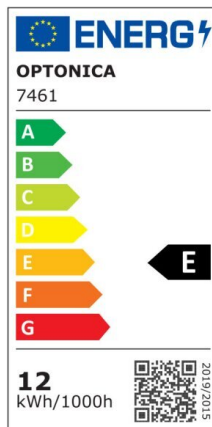

## LED Wall Light Black Body Square

Leistung

12W

Helle Farbe

Warm White (WW)

# Technische Spezifikationen

Katalognummer	7458
Abstrahlwinkel	Adjustable 0°-90°
Marke	Optonica
Gehäusefarbe	Black
Artikelnummer	WL12-A1
Farbcode	830
Farbbezeichnung	Warm White (WW)
Farbe vom Gehäuse	Black
Korrelierte Farbtemperatur	3000K
Dimmbar	No
EAN Code	3800156674585
Energieverbrauch	12 kWh/1000h
Energieeffizienzlabel	E
Blitz, blinken, blitzen, leuchten	1320 lm
Lumen pro Watt	110lm/W
Input voltage	AC220-240V
Instant On	0.1s
Stück pro Karton	20
Stück pro Verkaufseinheit	1
IP	54
LED Type	Epistar
Lebensdauer	25 000 Hours
Lumenerwartung gegen Ende der Lebensdauer	70%
Material	Aluminium
Ein- u. Ausschaltzyklen	100 000x
Betriebsfrequenz	50-60Hz

Leistung	12W
Verpackungsgröße	115x115x115 mm
Produktgröße	100x100x100 mm
Leistungsfaktor	0.9
Temperatur	-30°C / +50°C
Äquivalenzleistung	88W
Produktgewicht	713 gr.
Garantie	2 Years