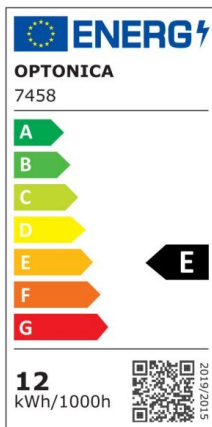

## LED Wall Light Black Body Square

Leistung

12W

Helle Farbe

Warm White (WW)

# Technische Spezifikationen

Katalognummer	7458
Abstrahlwinkel	Adjustable 0°-90°
Marke	Optonica
Gehäusefarbe	Black
Artikelnummer	WL12-A1
Farbcode	830
Farbbezeichnung	Warm White (WW)
Farbe vom Gehäuse	Black
Korrelierte Farbtemperatur	3000K
Dimmbar	No
EAN Code	3800156674585
Energieverbrauch	12 kWh/1000h
Energieeffizienzlabel	E
Blitz, blinken, blitzen, leuchten	1320 lm
Lumen pro Watt	110lm/W
Input voltage	AC220-240V
Instant On	0.1s
Stück pro Karton	20
Stück pro Verkaufseinheit	1
IP	54
LED Type	Epistar
Lebensdauer	25 000 Hours
Lumenerwartung gegen Ende der Lebensdauer	70%
Material	Aluminium
Ein- u. Ausschaltzyklen	100 000x
Betriebsfrequenz	50-60Hz

Leistung	12W
Verpackungsgröße	115x115x115 mm
Produktgröße	100x100x100 mm
Leistungsfaktor	0.9
Temperatur	-30°C / +50°C
Äquivalenzleistung	88W
Produktgewicht	713 gr.
Garantie	2 Years