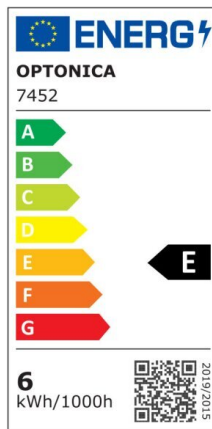

## LED Wall Light Black Body Square

Leistung

12W

Helle Farbe

Warm White (WW)

# Technische Spezifikationen

Katalognummer	7458
Abstrahlwinkel	Adjustable 0°-90°
Marke	Optonica
Gehäusefarbe	Black
Artikelnummer	WL12-A1
Farbcode	830
Farbbezeichnung	Warm White (WW)
Farbe vom Gehäuse	Black
Korrelierte Farbtemperatur	3000K
Dimmbar	No
EAN Code	3800156674585
Energieverbrauch	12 kWh/1000h
Energieeffizienzlabel	E
Blitz, blinken, blitzen, leuchten	1320 lm
Lumen pro Watt	110lm/W
Input voltage	AC220-240V
Instant On	0.1s
Stück pro Karton	20
Stück pro Verkaufseinheit	1
IP	54
LED Type	Epistar
Lebensdauer	25 000 Hours
Lumenerwartung gegen Ende der Lebensdauer	70%
Material	Aluminium
Ein- u. Ausschaltzyklen	100 000x
Betriebsfrequenz	50-60Hz

Leistung	12W
Verpackungsgröße	115x115x115 mm
Produktgröße	100x100x100 mm
Leistungsfaktor	0.9
Temperatur	-30°C / +50°C
Äquivalenzleistung	88W
Produktgewicht	713 gr.
Garantie	2 Years