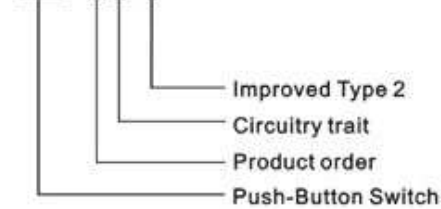

Ordering Information

PBS - 10 B - 2