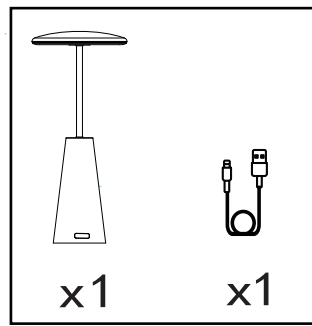

EGLO

www.eglo.com

Art.-Nr.: 900923/900924/900925

not include

901093
1 charger

901094
6 charger

A

B

C

USB-C:
Eingangsspannung
(USB-Anschluss):
DC 5V/1A