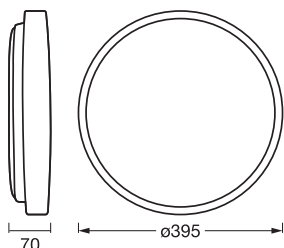

Maße & Gewicht

Durchmesser	395,00 mm
Höhe	70,00 mm
Produktgewicht	850,00 g

ORBIS ALISON 395MM 24W
830CLICKD WD

Materialien & Farben

Produktfarbe	Wood decor
Gehäusefarbe	Wood decor
Gehäusematerial	Metall
Material Abdeckung	Plastik
Glühdrahtprüfung nach IEC 60695-2-12	650 °C