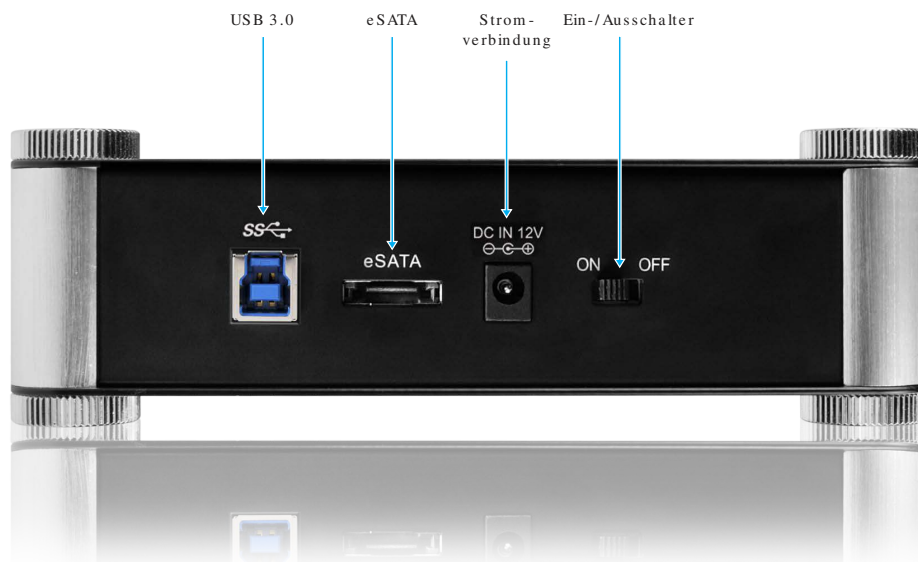

IB-550StU3S

Externes Gehäuse für 5,25" SATA Blu-Ray/ CD/ DVD Laufwerke und 3,5" Festplatten

Hauptmerkmale

- Externes Aluminium-Gehäuse für 5,25" SATA Blu-Ray/ CD/ DVD Laufwerke und 3,5" SATA Festplatten
- Mit seitlichen Gittern und LED Beleuchtung in blauer Farbe
- Externe Datenverbindung: 1x USB 3.0, 1x eSATA
- USB 3.0 ist abwärtskompatibel mit USB 2.0 und 1.1
- Übertragungsrate: USB 3.0 bis zu 5 Gbit/s, eSATA bis zu 3 Gbit/s
- Unterstützte Betriebssysteme: Windows, Mac und Linux
- Plug & Play und Hot Swap
- Ein/Aus Schalter auf der Rückseite
- Extrem leise, da ohne Lüfter

Technische Daten

Modell	IB-550StU3S	Hot Swap	Ja
Artikel Nr.	20306	Plug & Play	Ja
EAN Code	4250078186021	Externe Datenschnittstelle	1x USB 3.0, 1x eSATA
Marke	ICY BOX	Betriebssystem	Windows, Mac und Linux
Artikel Text	Externes Gehäuse für 5,25" SATA Blu-Ray/CD/DVD Laufwerke und 3,5" SATA Festplatten	Übertr.geschwindigkeit	USB 3.0 bis zu 5 Gbit/s, eSATA bis zu 3 Gbit/s
Farbe	Schwarz	Ein-/ Ausschalter LED	Ja
Material	Aluminium	Stromverbindung	Betrieb (kontant blau), Zugriff (blau blinkend)
Interner Anschluss	1x SATA		Externes Netzteil:
Festplattenkapazität	Keine Kapazitätsbeschränkung		AC: 100 – 240 V, 24 W

Rückansicht

Verpackungsinhalt

1x IB-550StU3S, 1x Externes Netzteil und Stromkabel, 1x USB Kabel, 1x eSATA Kabel, 1x Bedienungsanleitung

Logistische Daten

Verpackungseinheit:	4 Stk./Karton	Abmessung / Karton:	450x320x290 mm
Gesamtgewicht:	5,5 kg/Karton	Abmessung (mit Verp.):	300x255x105 mm
Bruttogewicht (mit Verp.):	1,2 kg	Abmessung von Artikel:	261x180x60 mm
Nettogewicht:	0,9 kg	Ursprungsland:	China