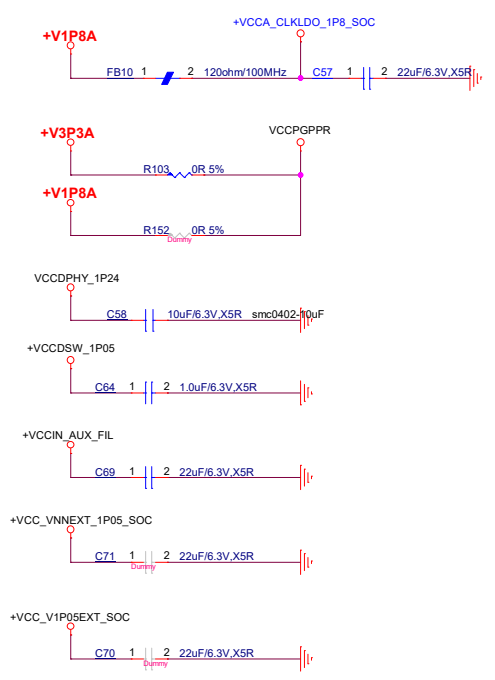

[12] DDR2_DQ0_7
 [12] DDR2_DQ0_6
 [12] DDR2_DQ0_5
 [12] DDR2_DQ0_4
 [12] DDR2_DQ0_3
 [12] DDR2_DQ0_2
 [12] DDR2_DQ0_1
 [12] DDR2_DQ0_0
 [12] DDR2_DQ1_7
 [12] DDR2_DQ1_6
 [12] DDR2_DQ1_5
 [12] DDR2_DQ1_4
 [12] DDR2_DQ1_3
 [12] DDR2_DQ1_2
 [12] DDR2_DQ1_1
 [12] DDR2_DQ1_0
 [12] DDR2_DQ2_7
 [12] DDR2_DQ2_6
 [12] DDR2_DQ2_5
 [12] DDR2_DQ2_4
 [12] DDR2_DQ2_3
 [12] DDR2_DQ2_2
 [12] DDR2_DQ2_1
 [12] DDR2_DQ3_7
 [12] DDR2_DQ3_6
 [12] DDR2_DQ3_5
 [12] DDR2_DQ3_4
 [12] DDR2_DQ3_3
 [12] DDR2_DQ3_2
 [12] DDR2_DQ3_1
 [12] DDR2_DQ3_0
 [12] DDR3_DQ0_7
 [12] DDR3_DQ0_6
 [12] DDR3_DQ0_5
 [12] DDR3_DQ0_4
 [12] DDR3_DQ0_3
 [12] DDR3_DQ0_2
 [12] DDR3_DQ0_1
 [12] DDR3_DQ0_0
 [12] DDR3_DQ1_7
 [12] DDR3_DQ1_6
 [12] DDR3_DQ1_5
 [12] DDR3_DQ1_4
 [12] DDR3_DQ1_3
 [12] DDR3_DQ1_2
 [12] DDR3_DQ1_1
 [12] DDR3_DQ1_0
 [12] DDR3_DQ2_7
 [12] DDR3_DQ2_6
 [12] DDR3_DQ2_5
 [12] DDR3_DQ2_4
 [12] DDR3_DQ2_3
 [12] DDR3_DQ2_2
 [12] DDR3_DQ2_1
 [12] DDR3_DQ2_0
 [12] DDR3_DQ3_6
 [12] DDR3_DQ3_5
 [12] DDR3_DQ3_4
 [12] DDR3_DQ3_3
 [12] DDR3_DQ3_2
 [12] DDR3_DQ3_1
 [12] DDR3_DQ3_0

3 OF 21
 Alder Lake N-CPU

Title		HARDKERNAL	
Size	Document Number	Rev A	
Custom	ADLN-H4		
Date:	Wednesday, March 06, 2024	Sheet	5 of 40

Title		HARDKERNAL
Size	Document Number	Rev
Customer	ADLN-H4	A
Date:	Wednesday, March 06, 2024	Sheet 7 of 40

DDR5 SODIMM CHANNEL A

Title		HARDKNERNAL	
Size	Document Number	Rev A	
Customer	ADLN-H4		
Date:	Wednesday, March 06, 2024	Sheet	12 of 40

ALC897-VA2-CG

Analog

Digital

HDA link Power (1.5V~3.3V)

Tied at one point only under the codec