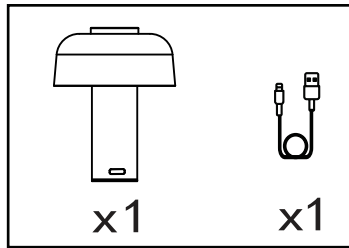

EGLO

www.eglo.com

Art.-Nr.: 900982/900983/900984