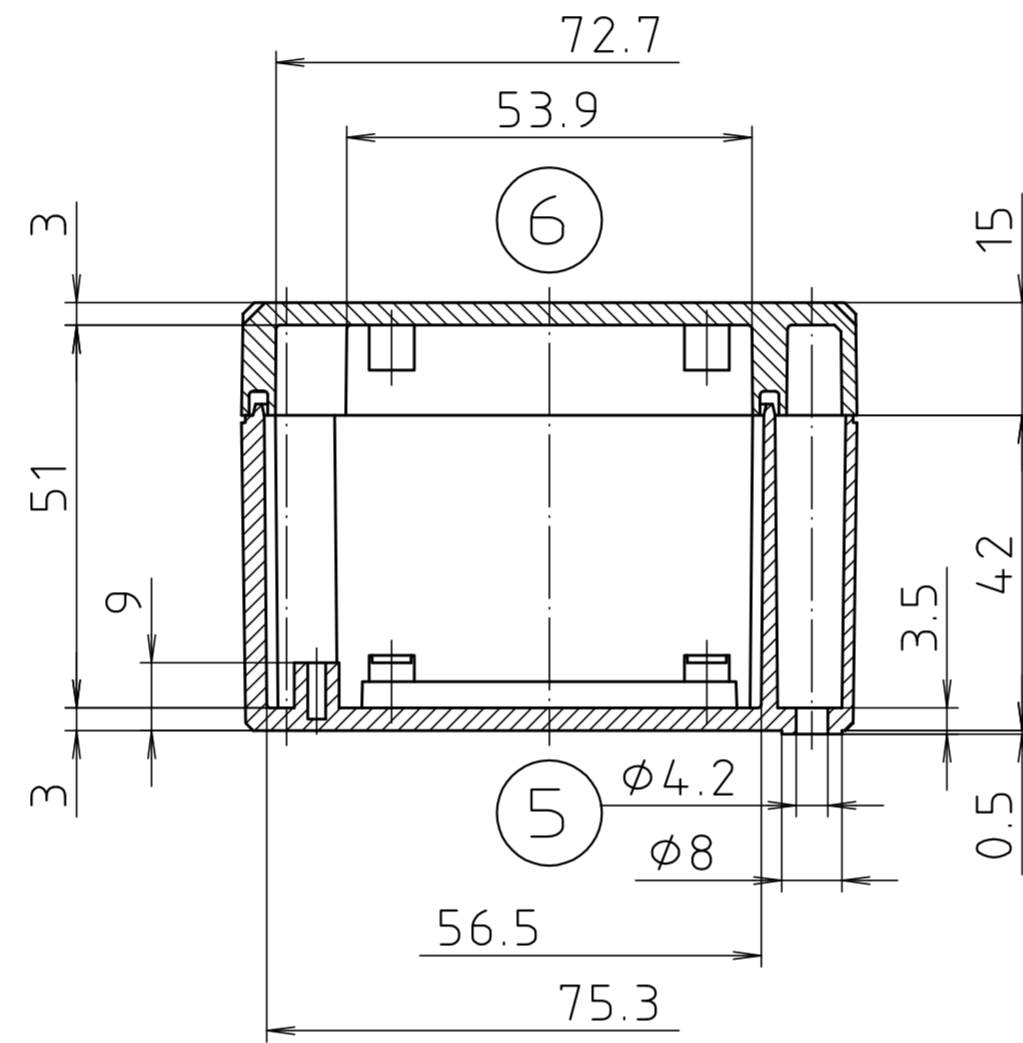

Ausführung EM/ET 207 F-LP/
type EM/ET 207 F-LP

Maßstab/ Scale:	1:1	
Zeichnungs-Nr. / Drawing-No.:	1G 5145.028.04	
Artikel / Article:	EM/ET 207-LP	
	EM/ET 207 F-LP	
	Katalogzeichnung / Catalogue drawing	
A.Nr. Alt.-No.	Datum/ Date:	
2633 2785 2742	22.08.02 01.08.93 08.01.93	
DISK:	2 500 874	
Datum/Date:	02.07.92 OK	