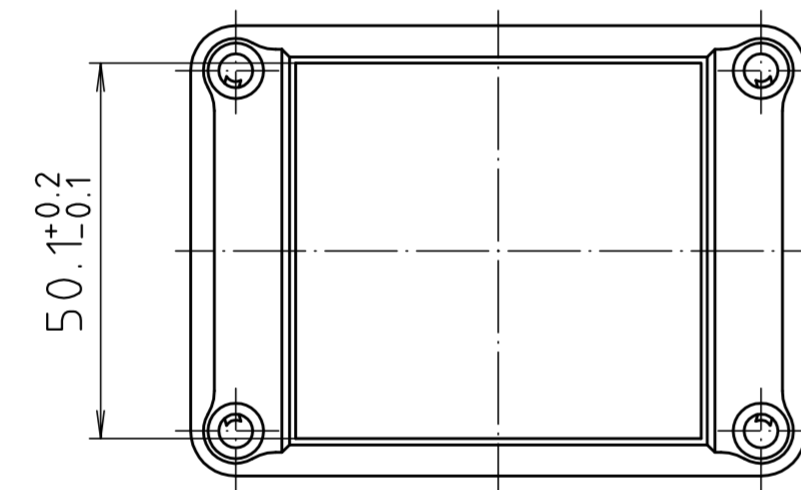

Ausführung EM/ET 207 F-LP/
type EM/ET 207 F-LP

Maßstab/ Scale:	1:1	
Zeichnungs-Nr. / Drawing-No.:	1G 5145.028.04	
Artikel / Article:	EM/ET 207-LP	
	EM/ET 207 F-LP	
	Katalogzeichnung / Catalogue drawing	
A.Nr. Alt.-No.	Datum/ Date:	
2633 2785 2742	22.08.02 01.08.93 08.01.93	
DISK:	2 500 874	
Datum/Date:	02.07.92 OK	