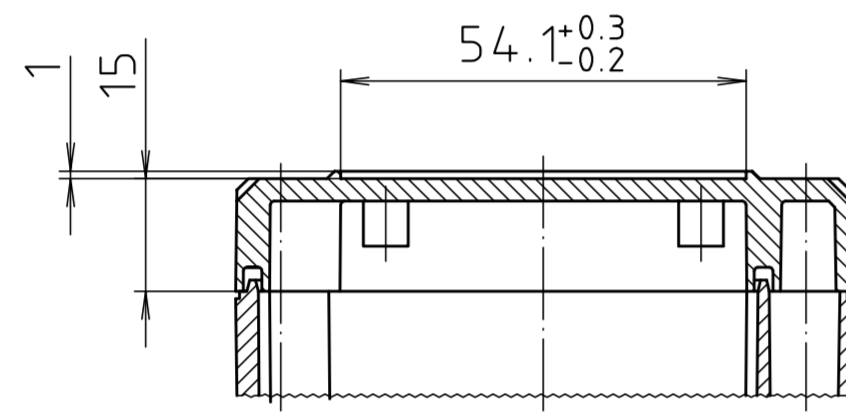

Ausführung EM/ET 207 F-LP/
type EM/ET 207 F-LP

Maßstab/ Scale:	1:1	
Zeichnungs-Nr. / Drawing-No.:	1G 5145.028.04	
Artikel / Article:	EM/ET 207-LP	
	EM/ET 207 F-LP	
	Katalogzeichnung / Catalogue drawing	
A.Nr. Alt.-No.	Datum/ Date:	
2633 2785 2742	22.08.02 01.08.93 08.01.93	
DISK:	2 500 874	
Datum/Date:	02.07.92 OK	