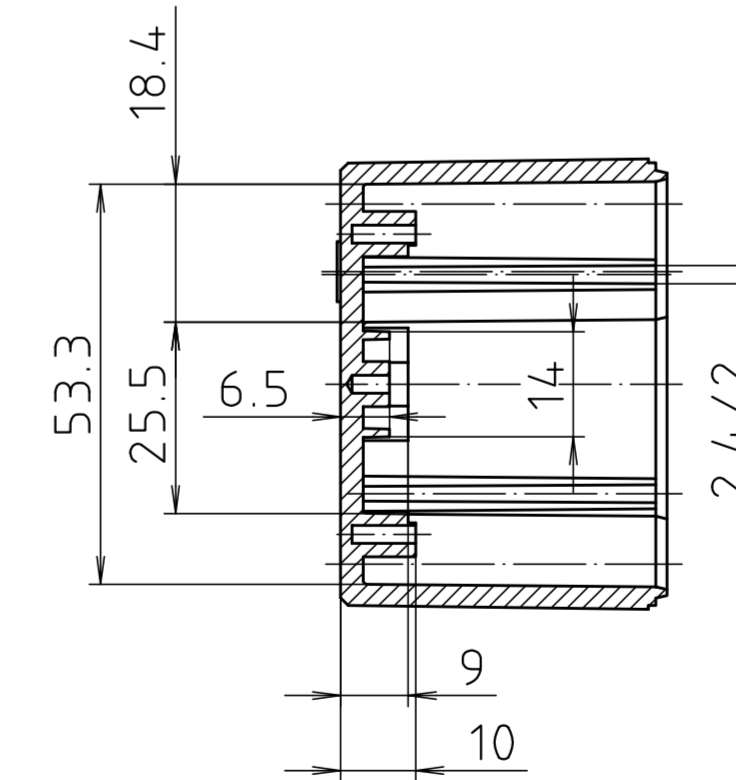

Ausführung EM/ET 207 F-LP/
type EM/ET 207 F-LP

Maßstab/ Scale:	1:1	
Zeichnungs-Nr. / Drawing-No.:	1G 5145.028.04	
Artikel / Article:	EM/ET 207-LP	
	EM/ET 207 F-LP	
	Katalogzeichnung / Catalogue drawing	
A.Nr. Alt.-No.	Datum/ Date:	
2633 2785 2742	22.08.02 01.08.93 08.01.93	
DISK:	2 500 874	
Datum/Date:	02.07.92 OK	