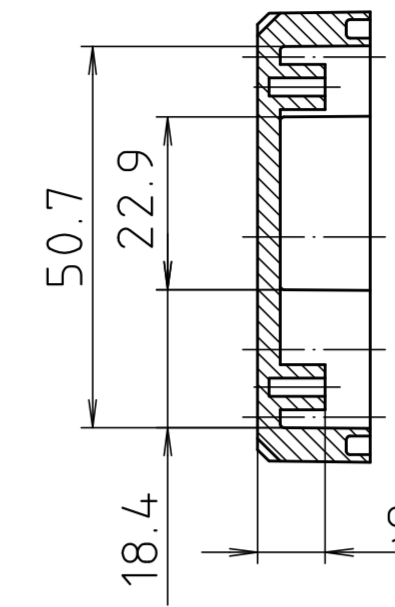

Ausführung EM/ET 207 F-LP/
type EM/ET 207 F-LP

Maßstab/ Scale:	1:1	
Zeichnungs-Nr. / Drawing-No.:	1G 5145.028.04	
Artikel / Article:	EM/ET 207-LP	
	EM/ET 207 F-LP	
	Katalogzeichnung / Catalogue drawing	
A.Nr. Alt.-No.	Datum/ Date:	
2633 2785 2742	22.08.02 01.08.93 08.01.93	
DISK:	2 500 874	
Datum/Date:	02.07.92 OK	