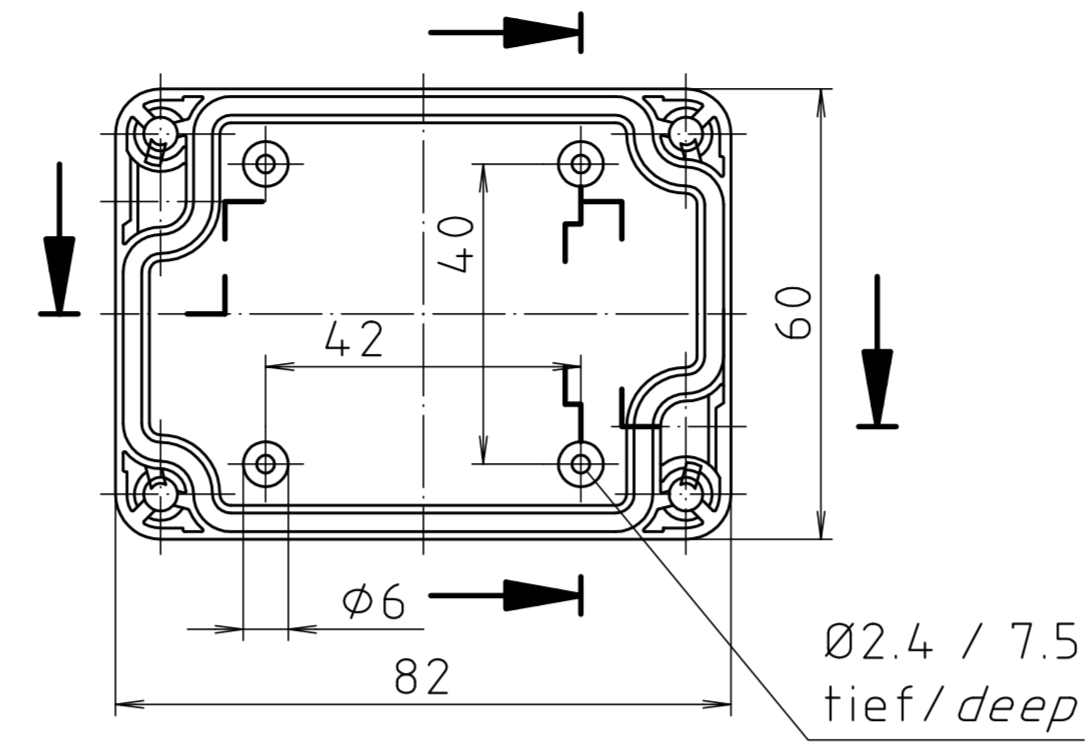

Ausführung EM/ET 207 F-LP/
type EM/ET 207 F-LP

Maßstab/ Scale:	1:1	
Zeichnungs-Nr. / Drawing-No.:	1G 5145.028.04	
Artikel / Article:	EM/ET 207-LP	
	EM/ET 207 F-LP	
	Katalogzeichnung / Catalogue drawing	
A.Nr. Alt.-No.	Datum/ Date:	
2633 2785 2742	22.08.02 01.08.93 08.01.93	
DISK:	2 500 874	
Datum/Date:	02.07.92 OK	