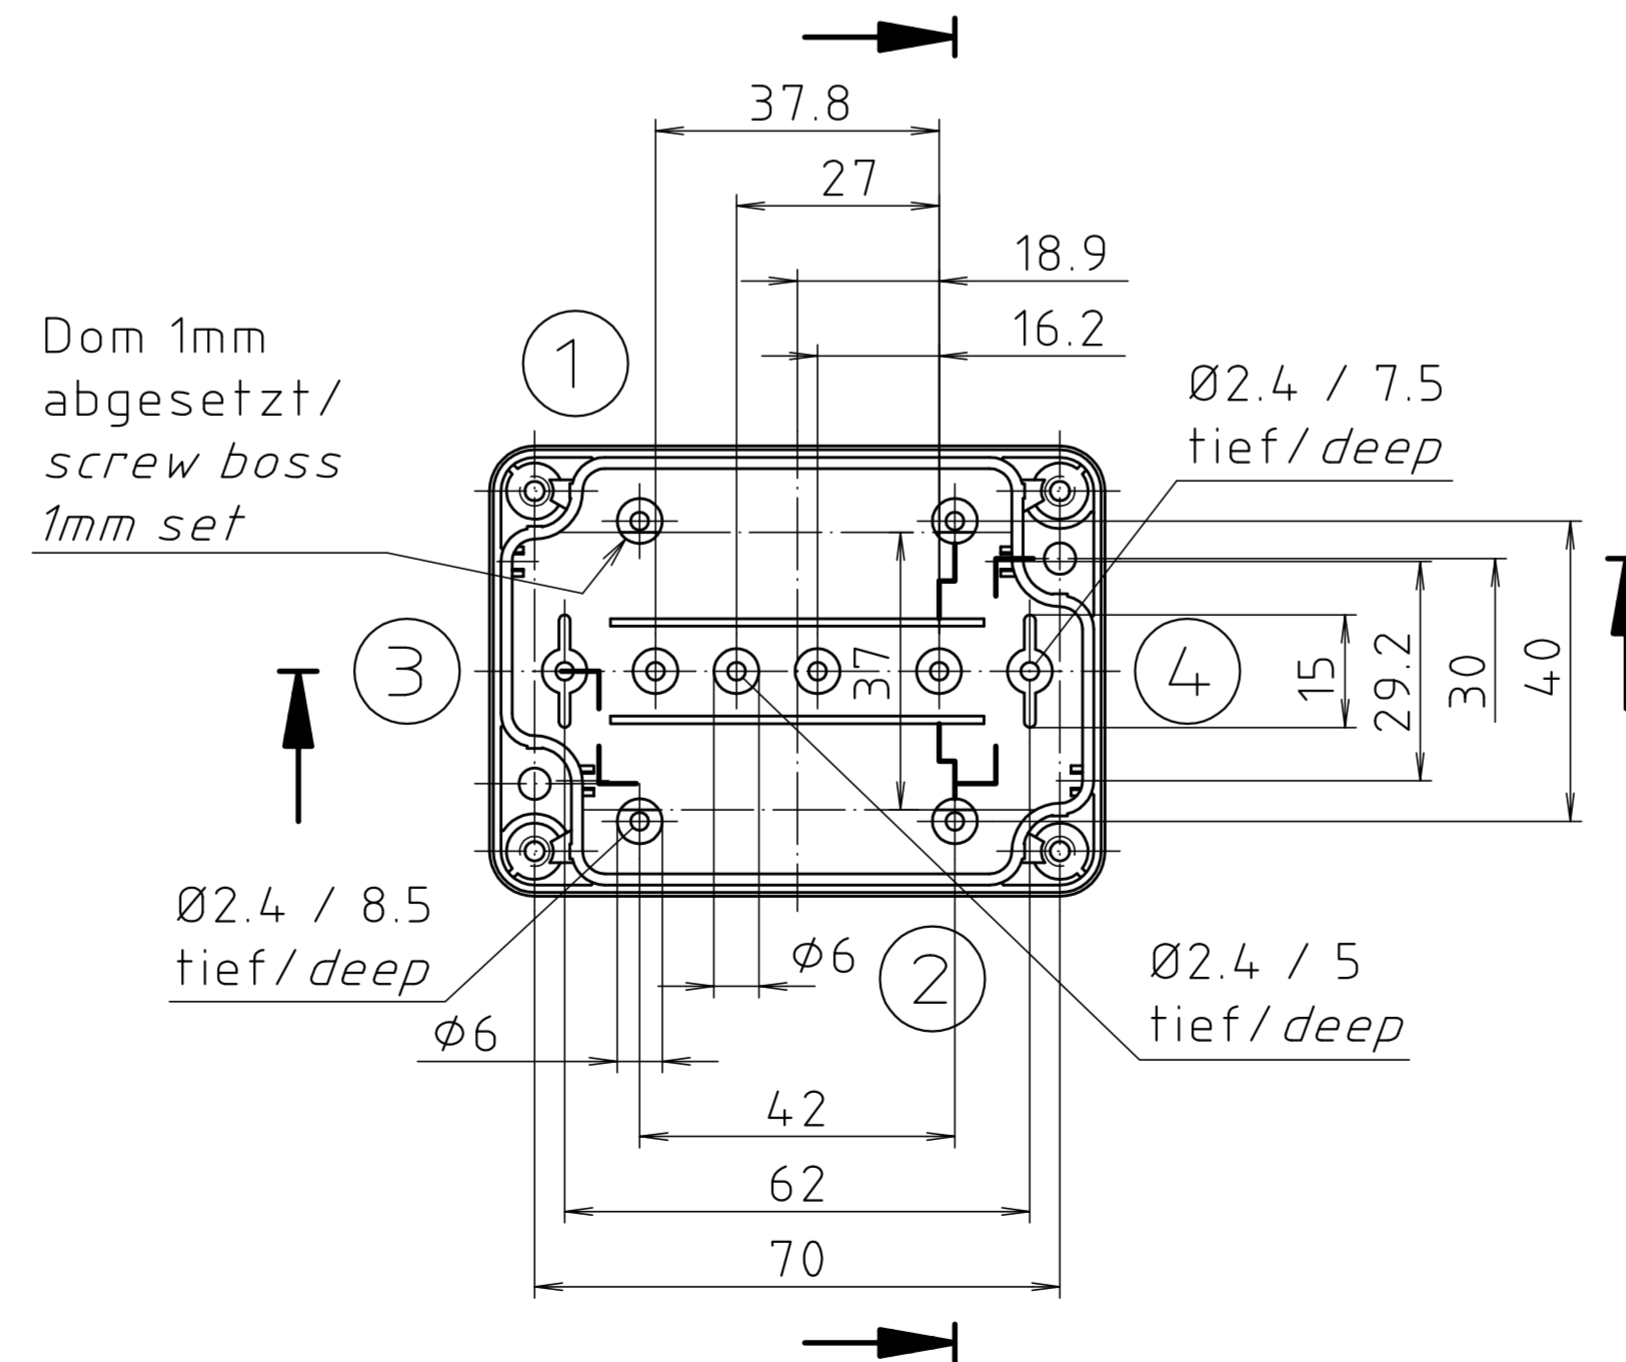

Ausführung EM/ET 207 F-LP/
type EM/ET 207 F-LP

Maßstab/ Scale:	1:1	
Zeichnungs-Nr. / Drawing-No.:	1G 5145.028.04	
Artikel / Article:	EM/ET 207-LP	
	EM/ET 207 F-LP	
	Katalogzeichnung / Catalogue drawing	
A.Nr. Alt.-No.	Datum/ Date:	
2633 2785 2742	22.08.02 01.08.93 08.01.93	
DISK:	2 500 874	
Datum/Date:	02.07.92 OK	