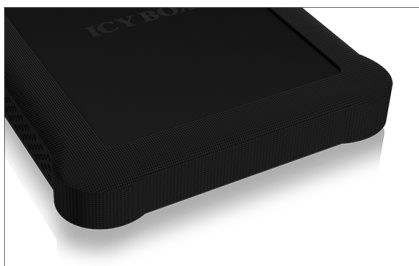

ICY BOX IB-233U3-B

Externes Gehäuse für 2,5" SATA
HDD/SSD mit USB 3.0 Anschluss
und Silikon-Schutzhülle

Haupteigenschaften

- Externes Gehäuse für 2,5" Festplatten, inklusive Silikon-Schutzhülle
- USB 3.0 Hostanschluss bis zu 5 Gbit/s mit UASP Unterstützung
- Festplattenhöhe bis zu 9,5 mm, Kapazität unbeschränkt
- LED für Betrieb und Festplattenaktivität
- Werkzeugloser Festplatteneinbau
- Windows®, macOS® kompatibel
- Plug & Play und HotSwap

Verpackungsinhalt
 1x IB-233U3-B, 1x USB 3.0 Kabel, 1x Silikon-Schutzhülle,
 1x Handbuch

Schwarz passt immer

Die IB-233U3-B präsentiert sich mit einem eleganten schwarzen 2,5" Gehäuse umschlossen von einem passenden Silikonmantel. Die inneren Werte stehen ihrem Äußeren aber in nichts nach: USB 3.0 mit UASP Unterstützung machen die Datenübertragung rasend schnell und das Anschließen spielend leicht.

Technische Daten

Modell	IB-233U3-B
Artikel Nr.	21243
EAN Code	4250078163411
Farbe	Schwarz
Marke	ICY BOX
Festplatteneinbau	Werkzeugloser Festplatteneinbau, ohne Schrauben
Material	ABS
Festplattenanschluss	1 x 2,5" SATA I/II/III
Festplattenhöhe	Bis zu 9,5 mm
Festplattenkapazität	Keine Kapazitätsbeschränkung

ICY BOX **IB-233U3-B**

Externes Gehäuse für 2,5" SATA HDD/SSD
mit USB 3.0 Anschluss und Silikon-Schutzhülle

Eine wahre Liebesgeschichte

In edlem, schwarzem Klavierlack präsentiert sich dieser Blickfang und bleibt, dank dem verwendeten Kunststoff, gleichzeitig besonders leicht. Mithilfe der schwarzen Silikonummantelung werden Stöße und andere Erschütterungen gedämpft.