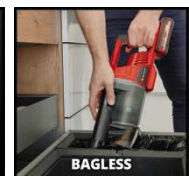

Technische Daten

- Auffangbehälter-Volumen 0.6 L

Logistische Daten

- Produktgewicht (kg) 1.05
- Bruttogewicht (kg) 3.59
- Maße Einzelverpackung 245 x 175 x 780 mm
- Stück pro Exportkarton 1 STK
- Bruttogewicht Exportkarton 3.3 kg
- Containermengen (20"/40"/40"HC) 656 | 1360 | 1944