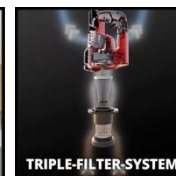

Einhell

EXPERT

POWER X-CHANGE

Akku-Stielstaubsauger

TE-SV 18 Li-Solo

Art.-Nr.: 2347180

Ident.-Nr.: 21010

EAN-Code: 4006825659061

Der Einhell Akku-Stielstaubsauger TE-SV 18 Li-Solo ist Teil der kombinierbaren Power-X Change Familie. Dank Wechselakkusystem und Schnellladetechnologie ist ununterbrochenes Arbeiten ohne Kabel möglich. Mit den 4 Spotlight LEDs und einem um zwei Achsen bewegbaren Gelenk, können auch dunkle Engstellen gründlich gereinigt werden. Das 3-fach Filtersystem mit waschbarem Faltenfilter und der Zyklonabscheider sorgen für saubere Ausblasluft und effizientes Saugen. Der Staubfangbehälter wird einfach und beutellos per Knopfdruck entleert. Per ECO- und BOOST-Modus kann die Saugleistung an jede Situation angepasst werden. Der Staubsauger kann sowohl als Handstaubsauger als auch zur Bodenreinigung als Stielstaubsauger verwendet werden.

Ausstattung