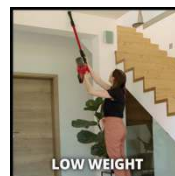

Einhell

EXPERT

POWER X-CHANGE

Akku-Stielstaubsauger

TE-SV 18 Li-Solo

Art.-Nr.: 2347180

Ident.-Nr.: 21010

EAN-Code: 4006825659061

Der Einhell Akku-Stielstaubsauger TE-SV 18 Li-Solo ist Teil der kombinierbaren Power-X Change Familie. Dank Wechselakkusystem und Schnellladetechnologie ist ununterbrochenes Arbeiten ohne Kabel möglich. Mit den 4 Spotlight LEDs und einem um zwei Achsen bewegbaren Gelenk, können auch dunkle Engstellen gründlich gereinigt werden. Das 3-fach Filtersystem mit waschbarem Faltenfilter und der Zyklonabscheider sorgen für saubere Ausblasluft und effizientes Saugen. Der Staubfangbehälter wird einfach und beutellos per Knopfdruck entleert. Per ECO- und BOOST-Modus kann die Saugleistung an jede Situation angepasst werden. Der Staubsauger kann sowohl als Handstaubsauger als auch zur Bodenreinigung als Stielstaubsauger verwendet werden.

Ausstattung