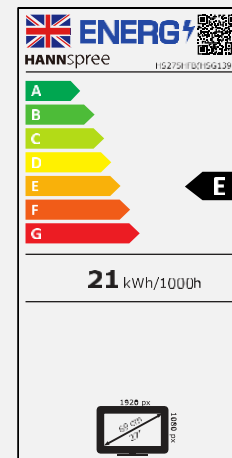

### ANDERE EIGENSCHAFTEN

Umwelt  
freundlich

Blautlicht  
arm

Neigbar

Flimmer  
frei

Bildschirmgröße	68,6cm / 27" Diagonal
Paneltyp	TFT – LED Backlight VA Type Panel (*)
Seitenverhältnis	16:9
Auflösung (H x V)	1920 x 1080 Full HD
Helligkeit	250cd/m <sup>2</sup>
Kontrast (Nativ)	3.000:1 (Nativ)
Kontrast (Aktiv)	8.000.000:1 (Aktiv)
Blickwinkel L/R; U/D	178° H – 178° V (CR >10)
Reaktionszeit	5 Millisekunden
Pixelabstand	0,31125 (H) x 0,31125 (V) mm
Displayoberfläche	Blendfrei, Härte 3H
Displayfarben	16.7M Farben
Horizontale Frequenz	30 ~ 83 kHz
Vertikale Frequenz	50 ~ 75 Hz
Max Display Frequenz	1920 x 1080 @ 60Hz
Eingang 1	D-Sub (VGA)
Eingang 2	HDMI 1.4
Eingebaute Lautsprecher	Ja, 2W x 2; Kopfhöreranschluss Hinweis: Bei einer VGA-Verbindung können Sie die Monitorlautsprecher nicht aktivieren
Energieverbrauch	An: 20,8W; Stand-by: 0,4W; Aus: 0,2W
Stromquelle	Externes Netzteil: 12V – 2,5A Input: AC 100 ~ 240 Volt; 50 ~ 60 Hz
Produktabmessung	610,2 x 171,1 x 444,6 mm (B x T x H)
Verpackungsabmessung	682 x 126 x 513 mm (B x T x H)
Netto / Brutto Gewicht	4 Kg / 5,81 Kg
Gehäuse und Fußfarbe	Arm / Füße/ Zierleiste: Titanium Gray Rückseite: Black texture

VESA Anschluss	N/A
Monitor Ständer	Normaler Ständer
Neigbar / Kensingtonschloss	-5° ~ 15° / Ja
Pivot / Schwenken	- / -
Bedienelemente	Menu, (+), (-), AUTO, Power
Farbeinstellungen	Warm, Natürlich, Kalt, Benutzerdefiniert
Voreinstellungen	PC, Film, Game, ECO Modes
Bildschirmanzeige	16 OSD Sprachen
Lieferumfang	Netzteil mit Stromkabel (1,5m); HDMI Kabel (1,5m); Garantiekarte; Schnellstartanleitung
Andere Eigenschaften	Low Blue Light Modus / Flimmerfrei