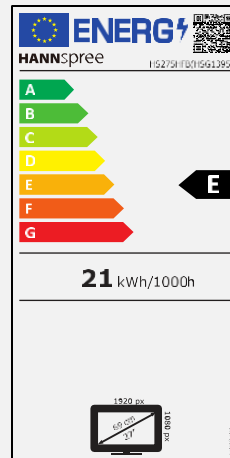

### ANDERE EIGENSCHAFTEN

Umwelt  
freundlich

Blautlicht  
arm

Neigbar

Flimmer  
frei

Bildschirmgröße	68,6cm / 27" Diagonal
Paneltyp	TFT – LED Backlight VA Type Panel (*)
Seitenverhältnis	16:9
Auflösung (H x V)	1920 x 1080 Full HD
Helligkeit	250cd/m <sup>2</sup>
Kontrast (Nativ)	3.000:1 (Nativ)
Kontrast (Aktiv)	8.000.000:1 (Aktiv)
Blickwinkel L/R; U/D	178° H – 178° V (CR >10)
Reaktionszeit	5 Millisekunden
Pixelabstand	0,31125 (H) x 0,31125 (V) mm
Displayoberfläche	Blendfrei, Härte 3H
Displayfarben	16.7M Farben
Horizontale Frequenz	30 ~ 83 kHz
Vertikale Frequenz	50 ~ 75 Hz
Max Display Frequenz	1920 x 1080 @ 60Hz
Eingang 1	D-Sub (VGA)
Eingang 2	HDMI 1.4
Eingebaute Lautsprecher	Ja, 2W x 2; Kopfhöreranschluss Hinweis: Bei einer VGA-Verbindung können Sie die Monitorlautsprecher nicht aktivieren
Energieverbrauch	An: 20,8W; Stand-by: 0,4W; Aus: 0,2W
Stromquelle	Externes Netzteil: 12V – 2,5A Input: AC 100 ~ 240 Volt; 50 ~ 60 Hz
Produktabmessung	610,2 x 171,1 x 444,6 mm (B x T x H)
Verpackungsabmessung	682 x 126 x 513 mm (B x T x H)
Netto / Brutto Gewicht	4 Kg / 5,81 Kg
Gehäuse und Fußfarbe	Arm / Füße/ Zierleiste: Titanium Gray Rückseite: Black texture

VESA Anschluss	N/A
Monitor Ständer	Normaler Ständer
Neigbar / Kensingtonschloss	-5° ~ 15° / Ja
Pivot / Schwenken	- / -
Bedienelemente	Menu, (+), (-), AUTO, Power
Farbeinstellungen	Warm, Natürlich, Kalt, Benutzerdefiniert
Voreinstellungen	PC, Film, Game, ECO Modes
Bildschirmanzeige	16 OSD Sprachen
Lieferumfang	Netzteil mit Stromkabel (1,5m); HDMI Kabel (1,5m); Garantiekarte; Schnellstartanleitung
Andere Eigenschaften	Low Blue Light Modus / Flimmerfrei