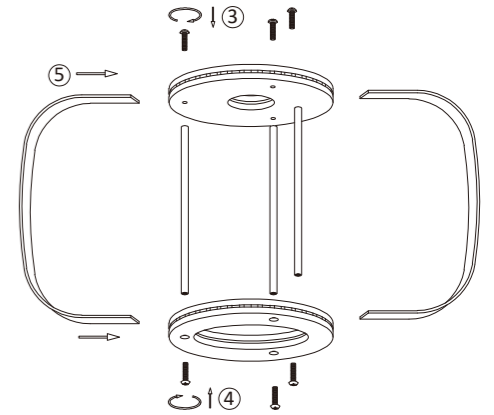

JUST LIGHT.

JUST LIGHT GmbH

Olakenweg 36 · D-59457 Werl

+49(0)2922 9721 9290

Kundenservice@neuhaus-group.de

www.just-light.info

998436 - RACOON