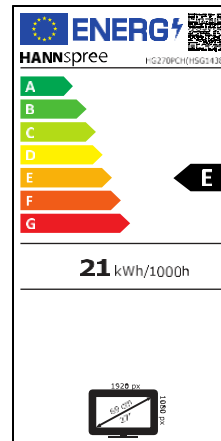

Curved Panel
1800R

Eingebaute Stereo
Lautsprecher

178° ultraweiter
Betrachtungswinkel

VESA

Bildschirmgröße	68,6 cm / 27" Diagonale. Curved Panel 1800R
Panel Typ	TFT – LED Backlight, VA Panel (*)
Seitenverhältnis	16:9
Auflösung (H x V)	1920 x 1080 Full HD
Helligkeit (Nativ)	350cd/m ²
Kontrast (Nativ)	3.000:1 (Nativ)
Kontrast (Aktiv)	10.000.000:1 (Aktiv)
Betrachtungswinkel L/R; O/U	178° H – 178° V (CR >10)
Reaktionszeit	1ms (MPRT) / 5ms (with OD)
Pixelabstand	0.3114(H) x 0.3114(V) mm
Bildschirmoberfläche	Blendfrei; Haze-Level 25%
Bildschirmfarben	16.7M Farben
Horizontale Frequenz	30 ~ 274 kHz
Vertikale Frequenz	56 ~ 240 Hz
Max. Monitor Frequenz	1920 x 1080 @ 240Hz
Eingang 1	HDMI 2.0
Eingang 2	Display Port 1.2
Eingang 3	USB 2.0 (Only for FW update)
Eingebaute Lautsprecher	Ja, 2W x 2, Audio Out Kopfhöreranschluss
Energieverbrauch	An: 21W; Stand-by: 0,2W; Aus: 0,2W
Stromquelle	Externes Netzteil: DC 12V – 4A Eingang: AC 100 ~ 240 Volt; 50 ~ 60 Hz
Produktmaße	612,02 x 462,71 x 188,3 mm mit Standfuß (B x H x T) 612,02 x 359,18 x 65,17 mm ohne Standfuß (B x H x T)
Verpackungsmaße	675 x 431 x 125 mm (B x H x T)
Netto / Brutto Gewicht	3,62 Kg / 5,15 Kg

VESA Aufnahme	100 x 100 mm
Monitorstandfuß	Normal
Neigbar/ Kensington Lock	-4°~11° (±1°) / Ja
Pivot / Schwenkbar	- / -
Bedienelemente	MENU / EXIT / ▲ / ▼ / POWER
Farbeeinstellungen	9300 / 6500 / 5500 / User
Voreinstellungen	PC, ECO, Movie, Game Modes
Bildschirmanzeige	7 OSD Sprachen
Weitere Eigenschaften	Flimmerfrei (exklusive MPRT) Low Blue Light Modus Picture in Picture / Picture by Picture
Zubehör/Lieferumfang	Netzteil mit Stromkabel (1.5m); DP Kabel (1.5m); Garantiekarte; Schnellstartanleitung