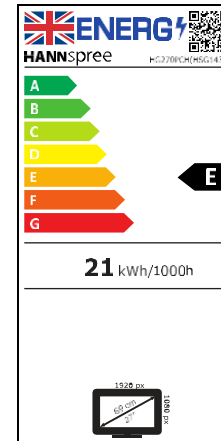

68,6 cm / 27"

Artikel Nr.: HG 270 PCH

27" Bildschirmgröße

HDMI DP

240Hz Refresh Rate

1ms Reaktionszeit (MPRT)

Neigbar

Full HD
1920 x 1080

Curved Panel
1800R

Eingebaute Stereo
Lautsprecher

178° ultraweiter
Betrachtungswinkel

VESA

Bildschirmgröße	68,6 cm / 27" Diagonale. Curved Panel 1800R
Panel Typ	TFT – LED Backlight, VA Panel (*)
Seitenverhältnis	16:9
Auflösung (H x V)	1920 x 1080 Full HD
Helligkeit (Nativ)	350cd/m ²
Kontrast (Nativ)	3.000:1 (Nativ)
Kontrast (Aktiv)	10.000.000:1 (Aktiv)
Betrachtungswinkel L/R; O/U	178° H – 178° V (CR >10)
Reaktionszeit	1ms (MPRT) / 5ms (with OD)
Pixelabstand	0.3114(H) x 0.3114(V) mm
Bildschirmoberfläche	Blendfrei; Haze-Level 25%
Bildschirmfarben	16.7M Farben
Horizontale Frequenz	30 ~ 274 kHz
Vertikale Frequenz	56 ~ 240 Hz
Max. Monitor Frequenz	1920 x 1080 @ 240Hz
Eingang 1	HDMI 2.0
Eingang 2	Display Port 1.2
Eingang 3	USB 2.0 (Only for FW update)
Eingebaute Lautsprecher	Ja, 2W x 2, Audio Out Kopfhöreranschluss
Energieverbrauch	An: 21W; Stand-by: 0,2W; Aus: 0,2W
Stromquelle	Externes Netzteil: DC 12V – 4A Eingang: AC 100 ~ 240 Volt; 50 ~ 60 Hz
Produktmaße	612,02 x 462,71 x 188,3 mm mit Standfuß (B x H x T) 612,02 x 359,18 x 65,17 mm ohne Standfuß (B x H x T)
Verpackungsmaße	675 x 431 x 125 mm (B x H x T)
Netto / Brutto Gewicht	3,62 Kg / 5,15 Kg

VESA Aufnahme	100 x 100 mm
Monitorstandfuß	Normal
Neigbar/ Kensington Lock	-4°~11° (±1°) / Ja
Pivot / Schwenkbar	- / -
Bedienelemente	MENU / EXIT / ▲ / ▼ / POWER
Farbeeinstellungen	9300 / 6500 / 5500 / User
Voreinstellungen	PC, ECO, Movie, Game Modes
Bildschirmanzeige	7 OSD Sprachen
Weitere Eigenschaften	Flimmerfrei (exklusive MPRT) Low Blue Light Modus Picture in Picture / Picture by Picture
Zubehör/Lieferumfang	Netzteil mit Stromkabel (1.5m); DP Kabel (1.5m); Garantiekarte; Schnellstartanleitung