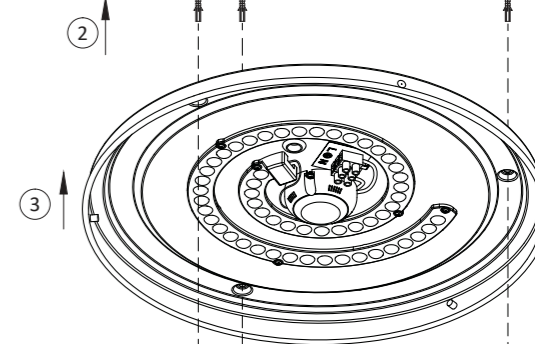

JUST LIGHT.

JUST LIGHT GmbH

Olakenweg 36 · D-59457 Werl

+49(0)2922 9721 9290

Kundenservice@neuhaus-group.de

www.just-light.info