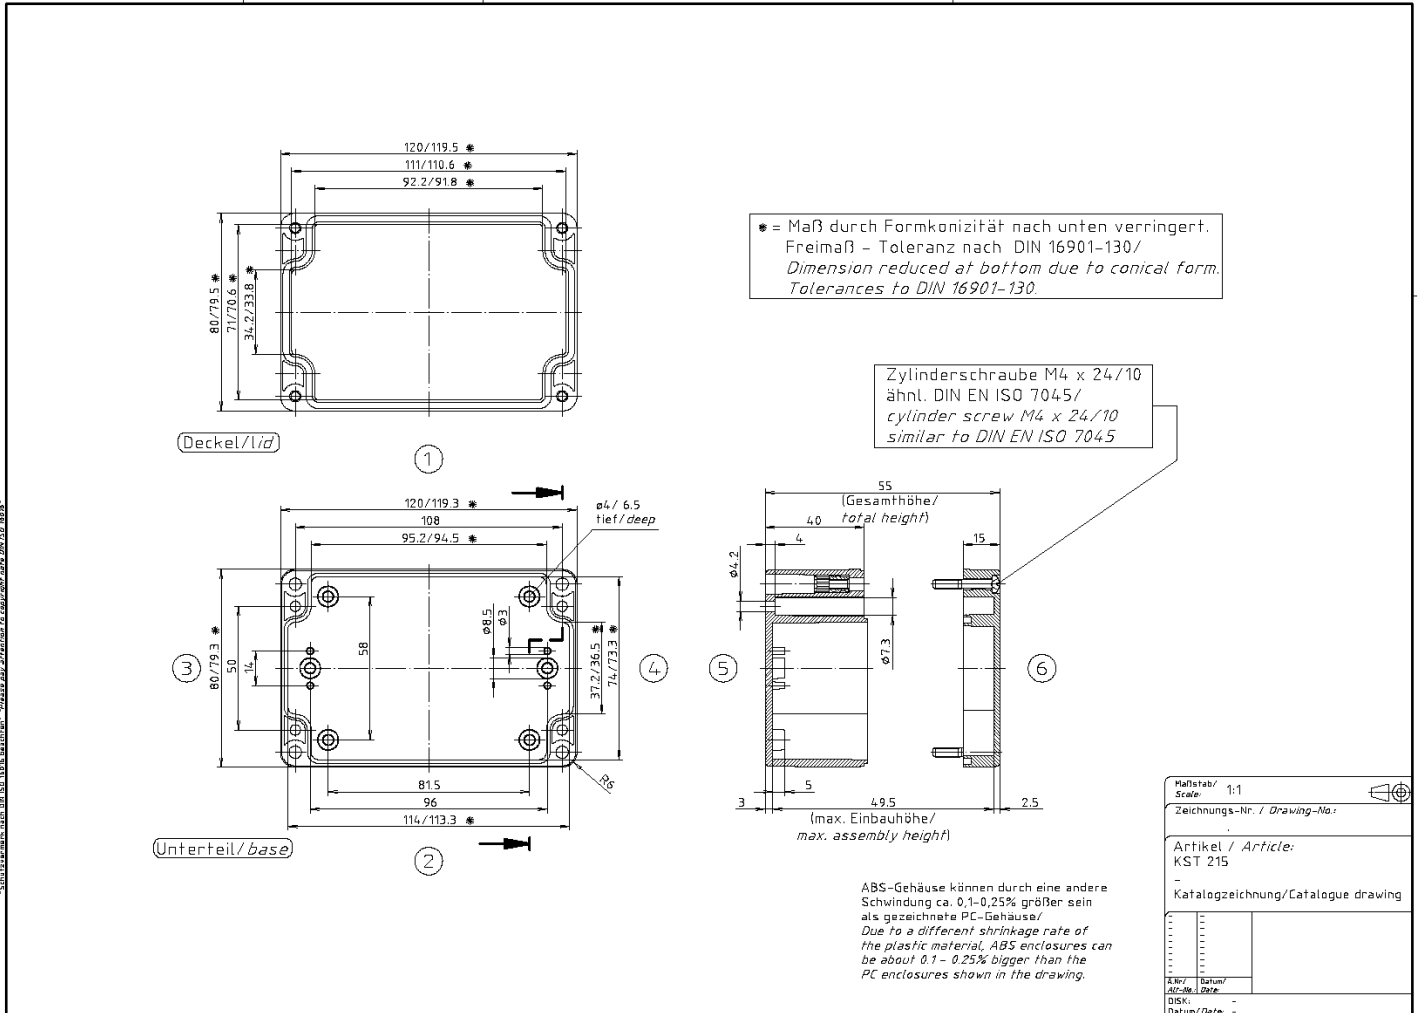

Best.Nr. 460649

EIGENSCHAFTEN:

- Werkstoff: ABS
- Farbe: Schiefergrau
- Dichtung: eingezogen
- IP-Schutz: IP66
- Lieferumfang: inkl. Schrauben

ATTRIBUTES:

- material: ABS
- colour: slate grey
- seal: factory-assembled
- IP-Protection: IP66
- scope of delivery: incl. screws