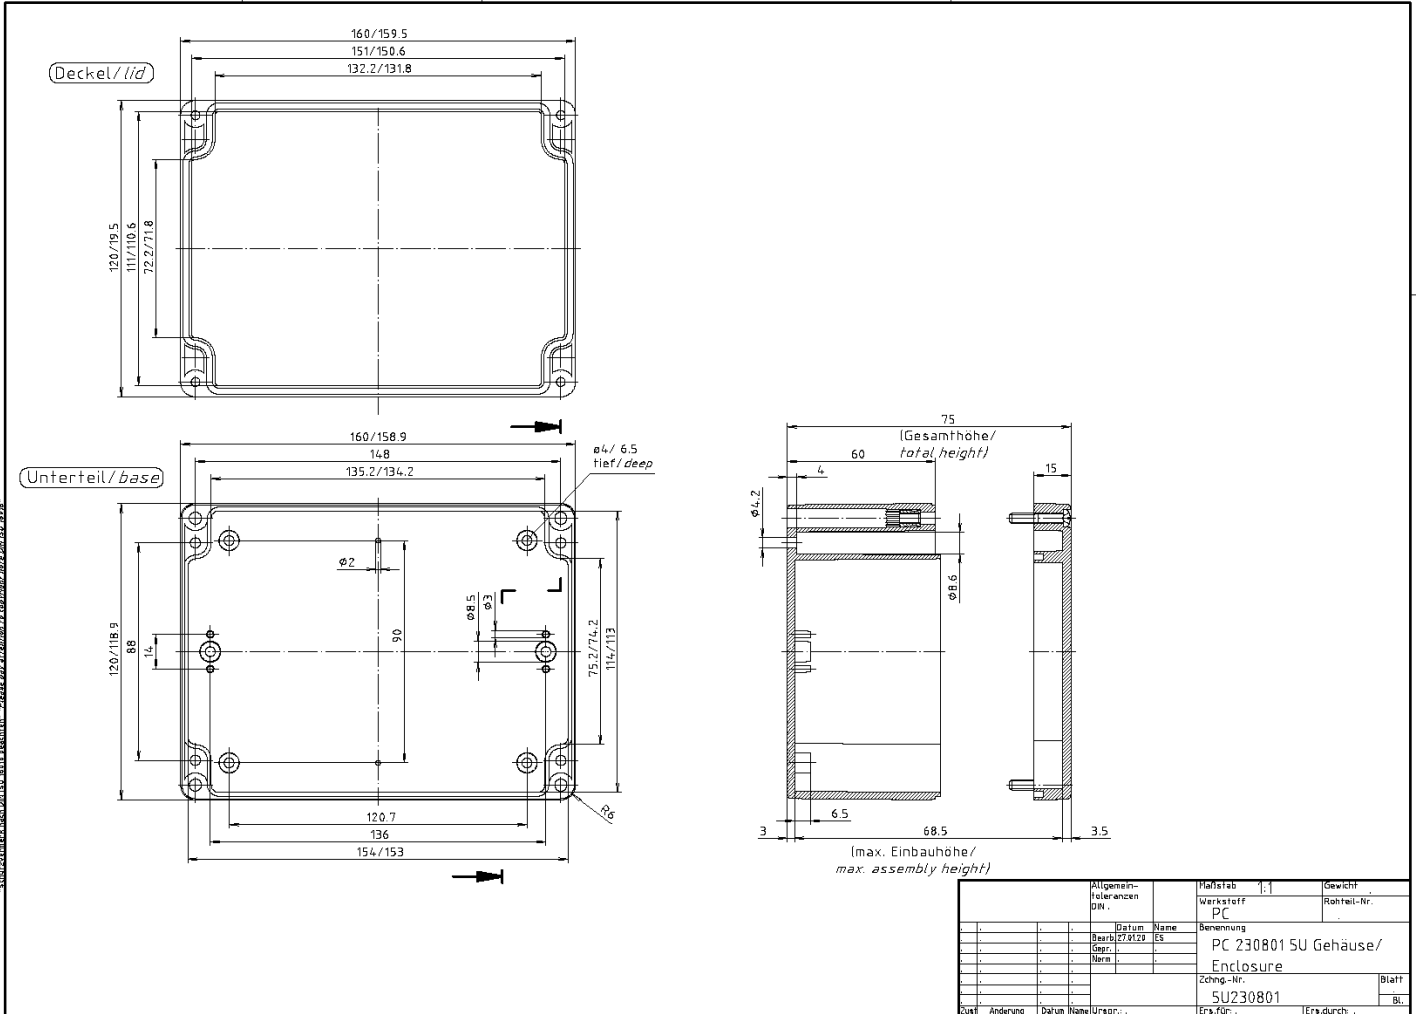

Best.Nr. 460470

EIGENSCHAFTEN:

- **Werkstoff:** Polycarbonat
- **Farbe:** Lichtgrau
- **Dichtung:** eingezogen
- **IP-Schutz:** IP65/66
- **Lieferumfang:** inkl. Schrauben

ATTRIBUTES:

- **material:** polycarbonate
- **colour:** light grey
- **seal:** factory-assembled
- **IP-Protection:** IP65/66
- **scope of delivery:** incl. screws