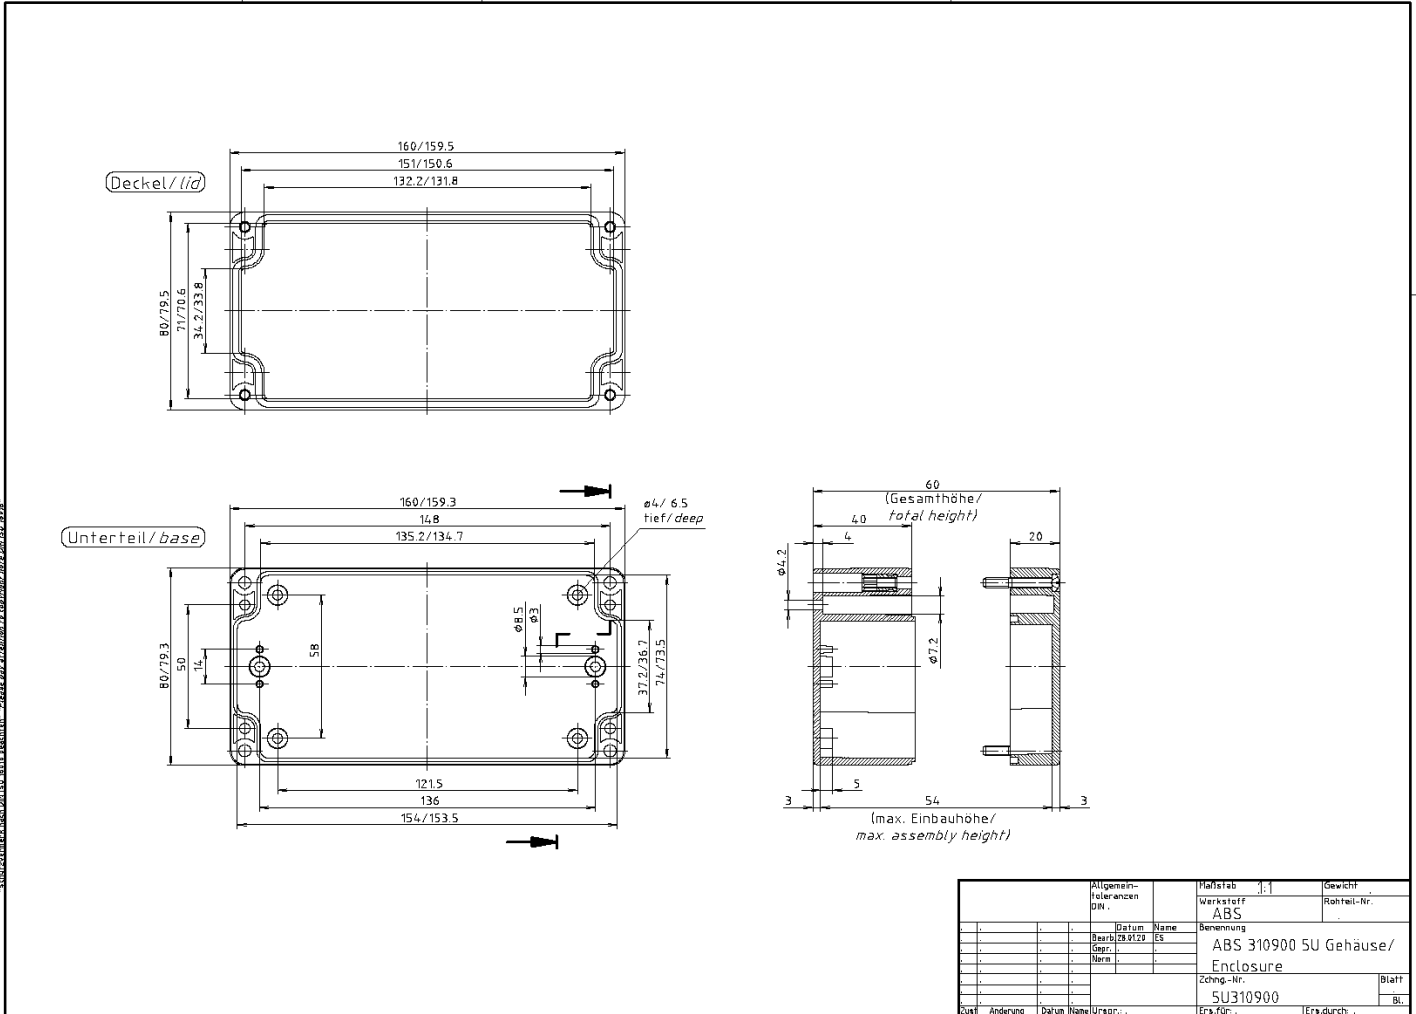

### EIGENSCHAFTEN:

- Werkstoff: ABS
- Farbe: Lichtgrau
- Dichtung: eingezogen
- IP-Schutz: IP65/66
- Lieferumfang: inkl. Schrauben

### ATTRIBUTES:

- material: ABS
- colour: light grey
- seal: factory-assembled
- IP-Protection: IP65/66
- scope of delivery: incl. screws