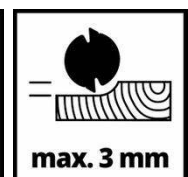

Logistische Daten

- Produktgewicht (kg)	2.63
- Bruttogewicht (kg)	3.91
- Maße Einzelverpackung	345 x 170 x 255 mm
- Stück pro Exportkarton	4 STK
- Bruttogewicht Exportkarton	16 kg
- Maße Exportkarton	360 x 350 x 532 mm
- Containermengen (20"/40"/40"HC)	1600 | 3192 | 4020