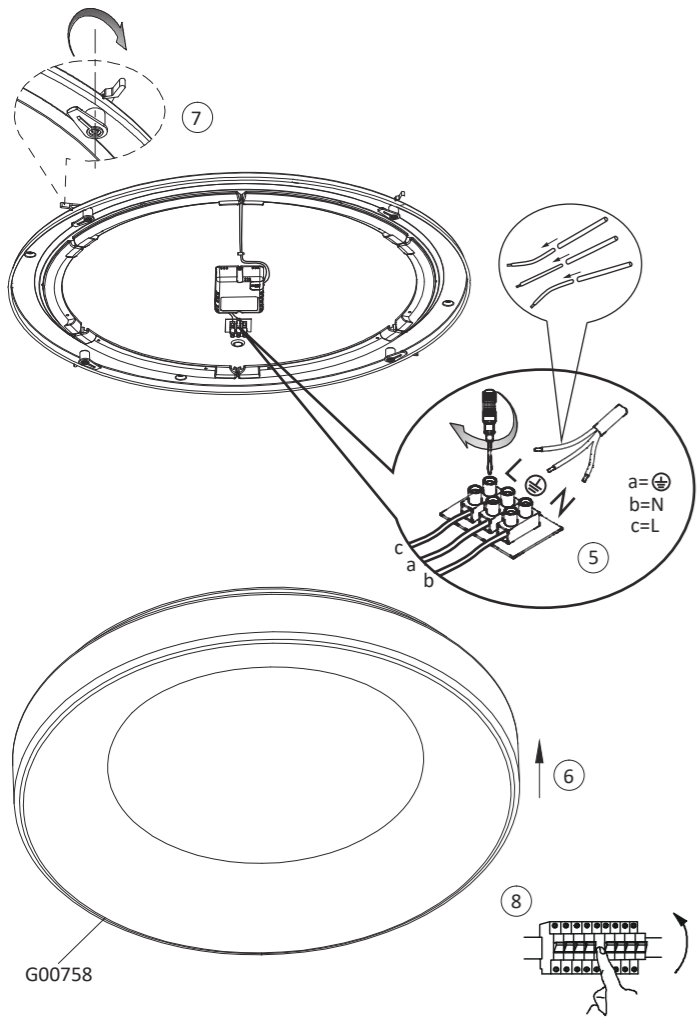

T_K 2.700 -5.000 K

15.000 x

< 0,5 s

1x 3x 4x 4x
2x AAA 1,5V

4

5

6