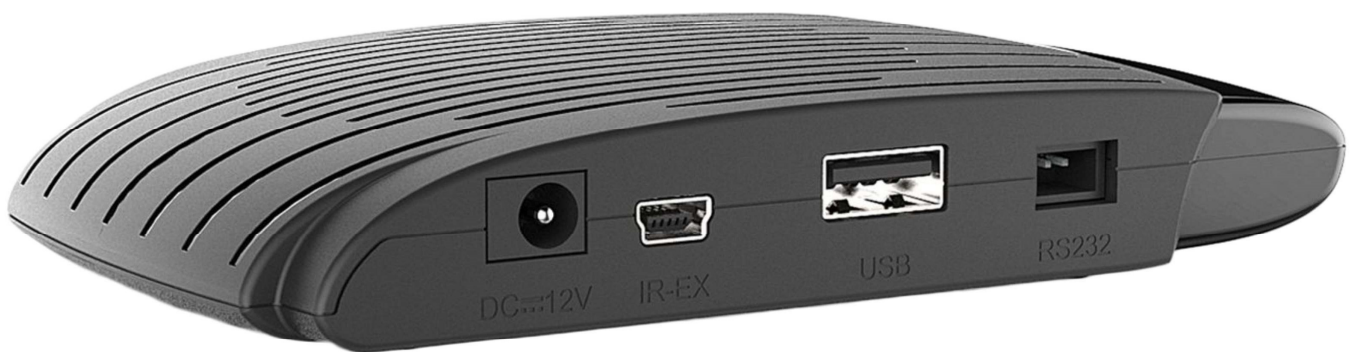

Digitaler HD Satelliten Receiver

Verpackungseinheit: 1
Produkt Abmessung: 120x80x20 mm
Produkt Gewicht NETTO: 0,220 kg
Verpackungsabmessung: 160x107x80 mm
Verpackung Gewicht BRUTTO: 0,302 kg
Masterkarton VE: 20 Stück
Masterkarton Abmessung: 420x340x245 mm
Masterkarton Gewicht: 6,8 kg
VE pro EURO Palette: 960 Stück
Masterkarton auf EURO Palette: 48 Stück
Höhe der EURO Palette: 3,11 m
Zolltarifnummer: 8528711900

AX 300miniV3 - ohne PVR
TUN0094-NO_PVR
Art.-Nr.: 30063

AX 300miniV3 - mit PVR
TUN0094-PVR
Art.-Nr.: 33063

5 1901912 28932 1

5 1901912 28958 1