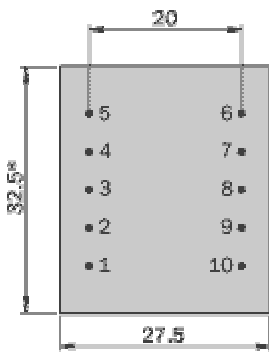

Ansicht auf die Stifte

Lötstift 0,6x0,8/
 Rundpin ø0,8

Maße ohne Toleranzangabe ± 0,3 mm,
 Ausführungsänderungen vorbehalten

Maße ohne Toleranzangabe +/- 0,3mm.