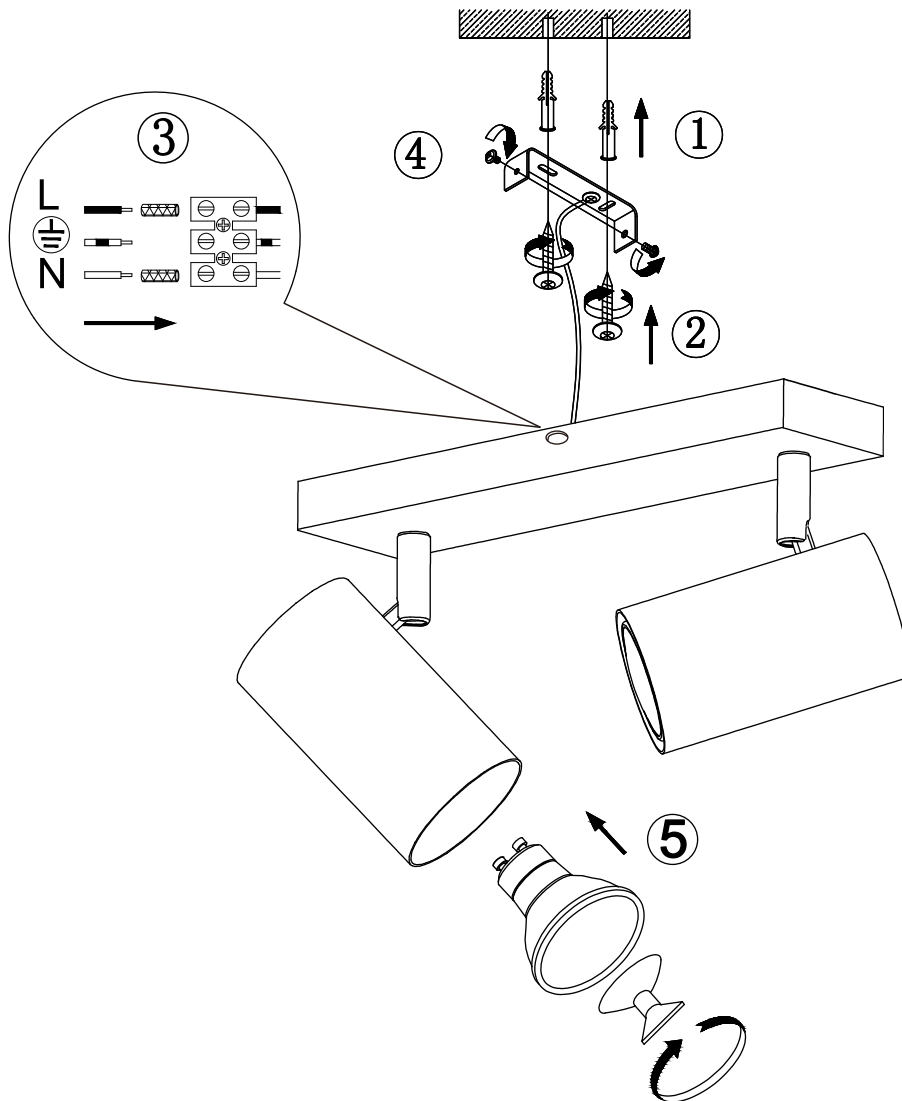

(SR) UPOZORENJE!

Prije početka montaže, pažljivo pročitajte sigurnosne upute!

230V ~ 50Hz, 2x GU10 / max. 35W

trio-lighting.com/
812400207