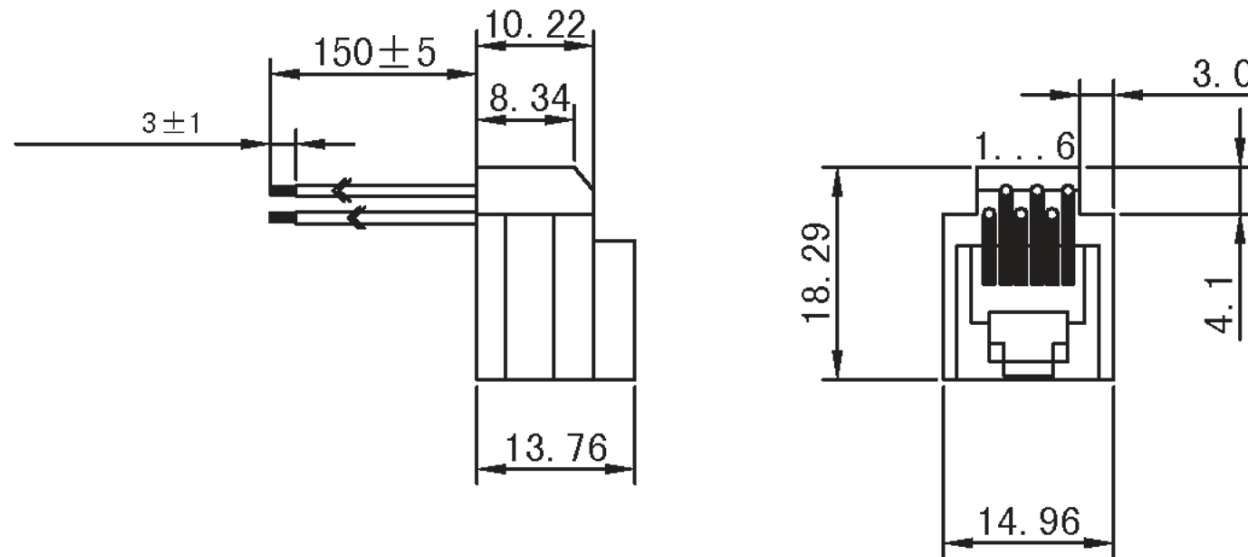

# MEB6/6LD

date/contact: 181102/KEM  
finishing: SNI  
last update: 130821/OWE  
drawing: 92778  
unit: mm  
page: 1/1

**EVE GmbH**  
Anni-Albers-Str. 15  
D-48282 Emsdetten  
Tel.: +49 (0)2572/9351-0  
info@eve.de • www.eve.de

623K PLUG

623K	WIRING
1	WHITE
2	BLACK
3	RED
4	GREEN
5	YELLOW
6	BLUE

<b>Tolerance:</b> 00~15 ±0.15 15~30 ±0.20 30~ ±0.25
--