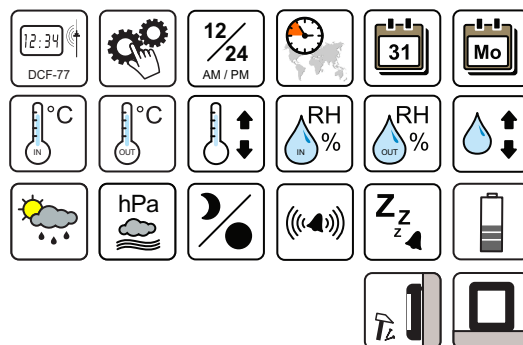

## WS 644 I technoline Wetterstation

Inklusive Außensender TX10-2

868 MHz 100 m

- DCF-77 Funkuhr mit manueller Einstelloption
- 12/24 Stunden Zeitanzeige
- Zeitzoneneinstellung
- Datums- und Wochentagsanzeige
- Innen- und Außentemperaturanzeige
- Innen- und Außenluftfeuchteanzeige
- Tendenzanzeige für Temperatur und Luftfeuchtigkeit
- Wettervorhersage
- Luftdruckanzeige
- Mondphasenanzeige
- Weckalarm mit Schlummerfunktion
- Batterieendanzeige
- Hintergrundbeleuchtung
- Tischaufstellung

### TECHNISCHE DATEN

Station:

Abmaße: 90 x 184 x 65 mm

Stromversorgung: Netzteil (inklusive)  
3 x Micro, AAA, LR03 für Backup  
(nicht inklusive)

Sender:

Abmaße: 50 x 95 x 50 mm

Stromversorgung: 2 x Micro, AAA, LR06  
(nicht inklusive)

EAN: 4029665064413

schwarz - silber