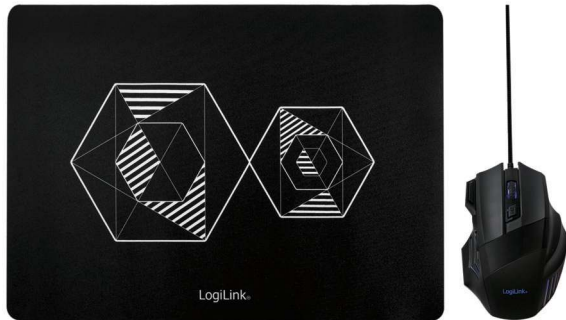

LogiLink®

Gaming Combo Set

Gaming Maus + Mauspad

Art.-Nr.: ID0162

Verpackungsinhalt:

- » 1x Gaming Maus
- » 1x Gaming Mauspad
- » 1x Bedienungsanleitung