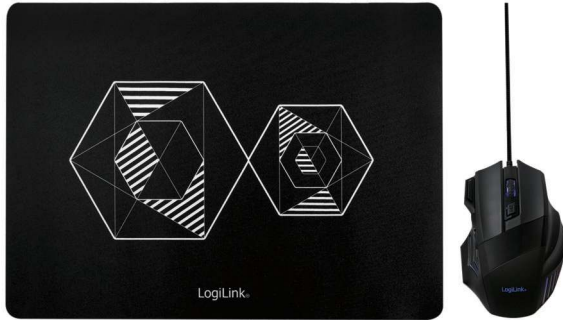

## Gaming Combo Set

Gaming Maus + Mauspad

Art.Nr.: ID0162

Die Kombi: Unsere einstellbare USB-Gaming-Maus mit 2400 dpi und 7 Tasten sowie das 35 x 25 cm große Mauspad. Die perfekte Kombination für den Arbeitsplatz oder für's Gaming.

### Features:

- » Das ergonomische Design passt sich natürlich an Ihre Hand- und Handgelenkbewegungen an
- » Optischer Präzisionssensor
- » Einstellbare DPI Zahl (800/1200/1600/2400 dpi)
- » 6 Standardtasten + 1 DPI-Umschalttaste
- » Plug & Play
- » Mit LED-Anzeige
- » Unterstützung von Windows 7/8/10 und Mac OS
- » Stabil, haltbar und ideal für jeden Schreibtisch oder Tisch
- » Rutschfeste Gummi-Unterlage
- » Robustes Material für lange Lebensdauer auch bei harter, unerbittlicher Gaming-Action