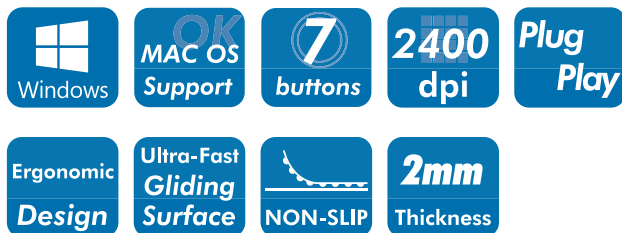

ID0162

4 052792 045758

Made in China

* The specifications and pictures are subject to change without notice.
*All trade names referenced are the registered namework of their respective owners.