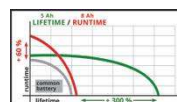

Ausstattung

- Universell verwendbar für alle Power X-Change Geräte:
- Geld sparen, Umwelt schonen und Flexibilität in Haus und Garten
- MULTI-Ah Technologie: 8Ah-Akku für max. Kapazität oder 5Ah-Akku
- zum schonen des Akkus für eine 3x längere Gesamtlebensdauer
- Exaktes Anzeigen des Ladezustands in % über die Digitalanzeige
- Neueste Zellen bringen 100% mehr Power für maximale Performance
- PLUS-Technologie: mehr Power für leistungsintensive Arbeiten
- Das prozessgesteuerte Batteriemanagementsystem ABS steht für
- max. Sicherheit, optimale Geräteperformance, Laufzeit+Lebensdauer
- Ermöglicht kabellose Freiheit:Kein Kabelsalat und freies Arbeiten
- Dank hochwertiger Li-Ion Zellen kein Memoryeffekt,
- geringe Selbstentladung und hohe, konstante Power
- Hoher Stoßschutz und gute Griffigkeit durch gummiertes Gehäuse
- Komfortable Entnehmbarkeit durch Griffmulde
- staub-, korrosions-, und mechanisch geschütztes Gehäuse
- Geeignet für den TWIN-PACK Einsatz bei 36V-Anwendungen

Technische Daten

- Spannung 18 V
- Akku-Kapazität 8000 mAh
- Max. Power 1350 W
- Anzahl Akkus 1 STK

Logistische Daten

- Produktgewicht (kg) 1.04
- Bruttogewicht (kg) 1.1
- Maße Einzelverpackung 93 x 82 x 182 mm
- Stück pro Exportkarton 12 STK
- Bruttogewicht Exportkarton 13.6 kg
- Maße Exportkarton 300 x 293 x 210 mm
- Containermengen (20"/40"/40"HC) 16896