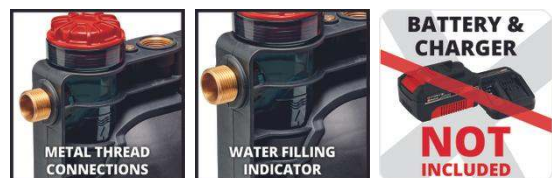

Technische Daten

- Fördermenge max.	3400 L/h
- Ansaughöhe max.	6 m
- Max. Förderhöhe/ -druck	37 m / 3.7 bar
- Max. Wassertemperatur	35 °C
- Anschluss Saugseite	33,3mm (R1 AG)
- Anschluss Druckseite	33,3mm (G1 IG)