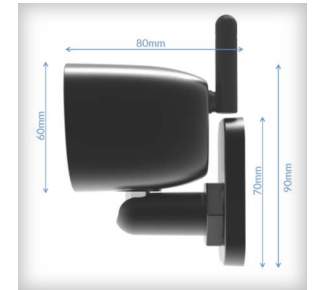

CIP-39330

Außenbereich IP-Kamera Homewizard

Full HD - 130° Betrachtungswinkel

Diese Outdoor IP-Kamera mit revolutionärem kleinem Format hat eine 1080P Full HD Auflösung mit 130° Blickwinkel.

| | |
|-------------------------------|------------------------|
| Kameraauflösung | 1920 x 1080 (Full HD) |
| Aufnahme auf | Micro SD Karte (exkl.) |
| max. SD Card Größe | 256 GB |
| Farbe | Schwarz |
| Netzwerkverbindung | Wifi |
| Stromversorgung über Ethernet | Nein |
| 2-Wege-Kommunikation | Nein |
| Einsatzbereich | Außen |
| Betrachtungswinkel horizontal | 130 ° |
| App verfügbar | Ja |
| Bewegungserkennung | Ja |
| IP-Bewertung | IP66 |
| Name der Kamera-App | Connected at Home |

Logistische Daten - Intrastat Code: 8525890000

Verpackung: h x b x D (cm): 15 x 14 x 12 | EAN: 8711658438207 | Bruttogewicht (kg): 0.532 | Nettogewicht (kg): 0.4212

Umkarton: h x b x D (cm): 37.4 x 20 x 29.4 | EAN: 8711658435060 | Bruttogewicht (kg): 3.6042