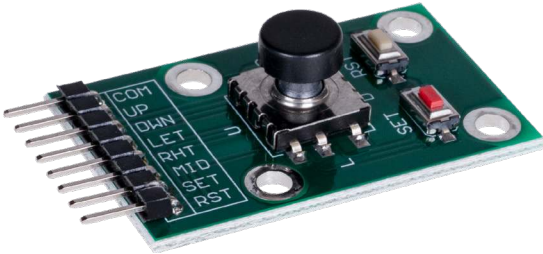

5-WEGE NAVIGATIONSSCHALTER

Navigationsschalter mit 5 Richtungen und zwei zusätzlichen Buttons

Dieser Navigationsschalter verfügt über 5 Richtungen (Links, Rechts, Oben, Unten, Drücken), sowie über zwei zusätzliche Buttons. Alle Kontakte werden dabei bequem über einen gemeinsamen Masse-Pin geschlossen.

HAUPTMERKMALE

Versorgungsspannung	3,3 - 5 V
Richtungen	5
Schalter	2
Besondere Funktionen	Gemeinsamer Masse-Pin
Gewicht	5 g
Abmessungen	47 x 26 x 11 mm
Lieferumfang	5-Wege Navigationsschalter, Aufsatz

WEITERE INFORMATIONEN