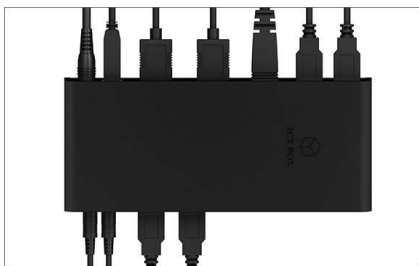

Bringt Vielfalt in den Büro-Alltag

Mithilfe nur einer USB 3.0 Hostschnittstelle können vier USB 2.0, zwei USB 3.0, zwei HDMI® Anschlüsse, ein Gigabit Ethernet Port und je einer Mikrofon- und Kopfhörerbuchse angesteuert werden.