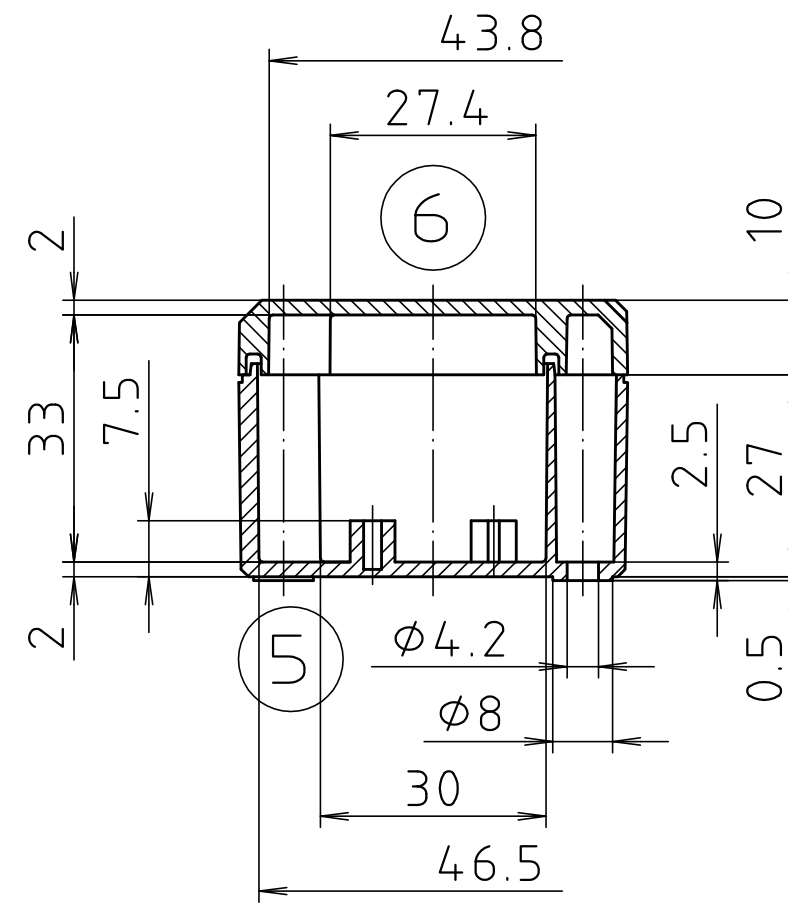

"Schutzvermerk nach DIN ISO 16016 beachten" "Please pay attention to copyright note DIN ISO 16016"

Ausführung EM/ET 205 F/
type EM/ET 205 F

Maßstab/ Scale: 1:1		
Zeichnungs-Nr. / Drawing-No.: 2G 5145.026.04		
Artikel / Article: EM/ET 205 EM/ET 205 F Katalogzeichnung / Catalogue drawing		
3633	22.08.02	
2785	01.03.93	
2742	08.01.93	
A.Nr / Alt-No.:	Datum / Date:	
DISK: 2 500 872		
Datum / Date: 02.07.92 OK		