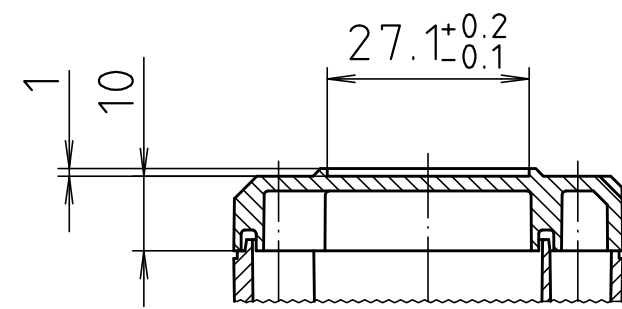

"Schutzvermerk nach DIN ISO 16016 beachten" "Please pay attention to copyright note DIN ISO 16016"

Ausführung EM/ET 205 F/
type EM/ET 205 F

Maßstab/ Scale: 1:1		
Zeichnungs-Nr. / Drawing-No.: 2G 5145.026.04		
Artikel / Article: EM/ET 205 EM/ET 205 F Katalogzeichnung / Catalogue drawing		
3633	22.08.02	
2785	01.03.93	
2742	08.01.93	
A.Nr / Alt-No.:	Datum / Date:	
DISK: 2 500 872		
Datum / Date: 02.07.92 OK		