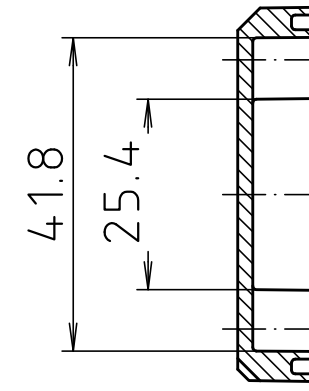

"Schutzvermerk nach DIN ISO 16016 beachten" "Please pay attention to copyright note DIN ISO 16016"

Ausführung EM/ET 205 F/
type EM/ET 205 F

Maßstab/ Scale: 1:1		
Zeichnungs-Nr. / Drawing-No.: 2G 5145.026.04		
Artikel / Article: EM/ET 205 EM/ET 205 F Katalogzeichnung / Catalogue drawing		
3633	22.08.02	
2785	01.03.93	
2742	08.01.93	
A.Nr / Alt-No.:	Datum / Date:	
DISK: 2 500 872		
Datum / Date: 02.07.92 OK		