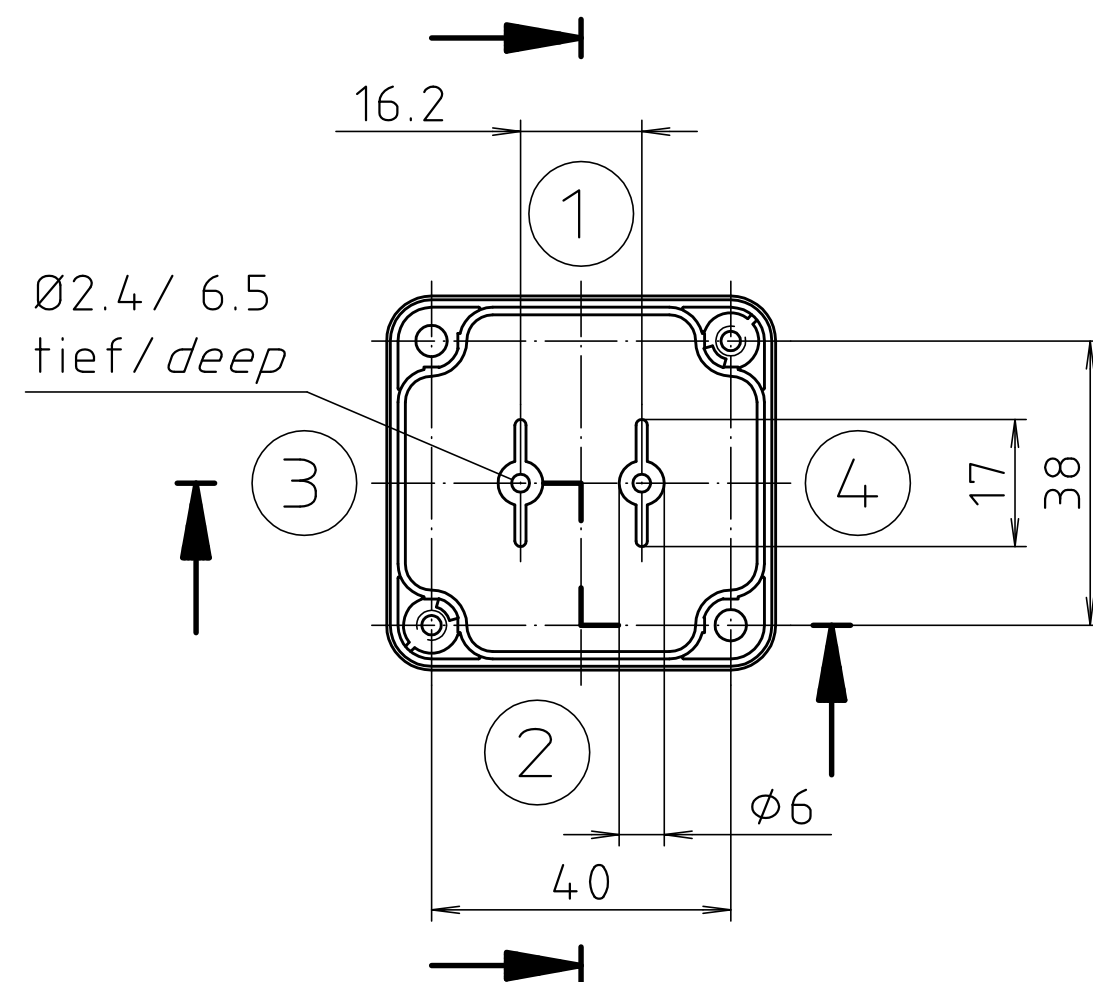

"Schutzvermerk nach DIN ISO 16016 beachten" "Please pay attention to copyright note DIN ISO 16016"

Ausführung EM/ET 205 F/
type EM/ET 205 F

Maßstab/ Scale: 1:1		
Zeichnungs-Nr. / Drawing-No.: 2G 5145.026.04		
Artikel / Article: EM/ET 205 EM/ET 205 F Katalogzeichnung / Catalogue drawing		
3633	22.08.02	
2785	01.03.93	
2742	08.01.93	
A.Nr / Alt-No.:	Datum / Date:	
DISK: 2 500 872		
Datum / Date: 02.07.92 OK		