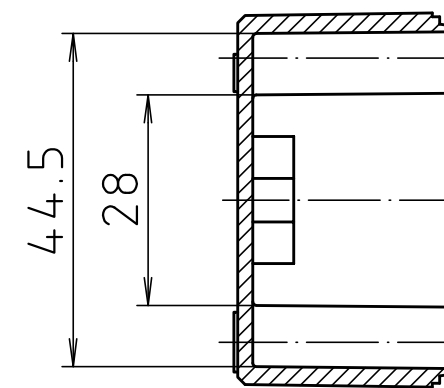

"Schutzvermerk nach DIN ISO 16016 beachten" "Please pay attention to copyright note DIN ISO 16016"

Ausführung EM/ET 205 F/
type EM/ET 205 F

Maßstab/ Scale: 1:1		
Zeichnungs-Nr. / Drawing-No.: 2G 5145.026.04		
Artikel / Article: EM/ET 205 EM/ET 205 F Katalogzeichnung / Catalogue drawing		
3633	22.08.02	
2785	01.03.93	
2742	08.01.93	
A.Nr / Alt-No.:	Datum / Date:	
DISK: 2 500 872		
Datum / Date: 02.07.92 OK		