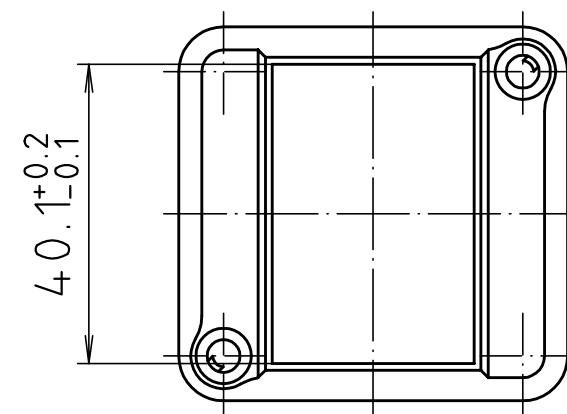

"Schutzvermerk nach DIN ISO 16016 beachten" "Please pay attention to copyright note DIN ISO 16016"

Ausführung EM/ET 205 F/
type EM/ET 205 F

Maßstab/ Scale: 1:1		
Zeichnungs-Nr. / Drawing-No.: 2G 5145.026.04		
Artikel / Article: EM/ET 205 EM/ET 205 F Katalogzeichnung / Catalogue drawing		
3633	22.08.02	
2785	01.03.93	
2742	08.01.93	
A.Nr / Alt-No.:	Datum / Date:	
DISK: 2 500 872		
Datum / Date: 02.07.92 OK		