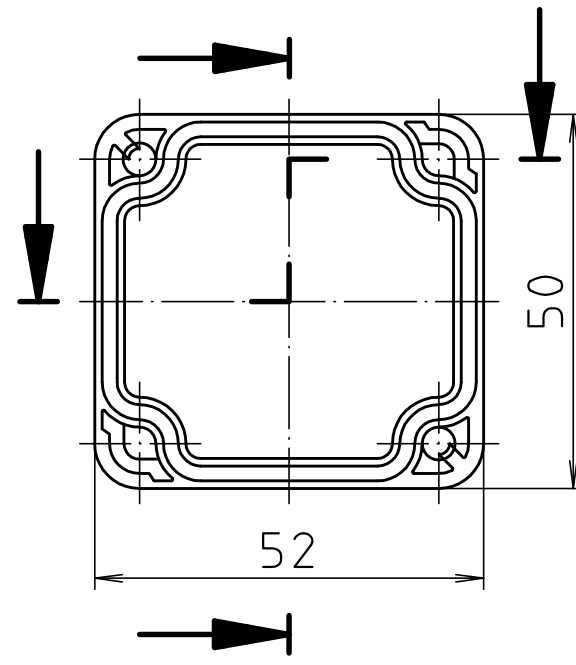

"Schutzvermerk nach DIN ISO 16016 beachten" "Please pay attention to copyright note DIN ISO 16016"

Ausführung EM/ET 205 F/
type EM/ET 205 F

Maßstab/ Scale: 1:1		
Zeichnungs-Nr. / Drawing-No.: 2G 5145.026.04		
Artikel / Article: EM/ET 205 EM/ET 205 F Katalogzeichnung / Catalogue drawing		
3633	22.08.02	
2785	01.03.93	
2742	08.01.93	
A.Nr / Alt-No.:	Datum / Date:	
DISK: 2 500 872		
Datum / Date: 02.07.92 OK		