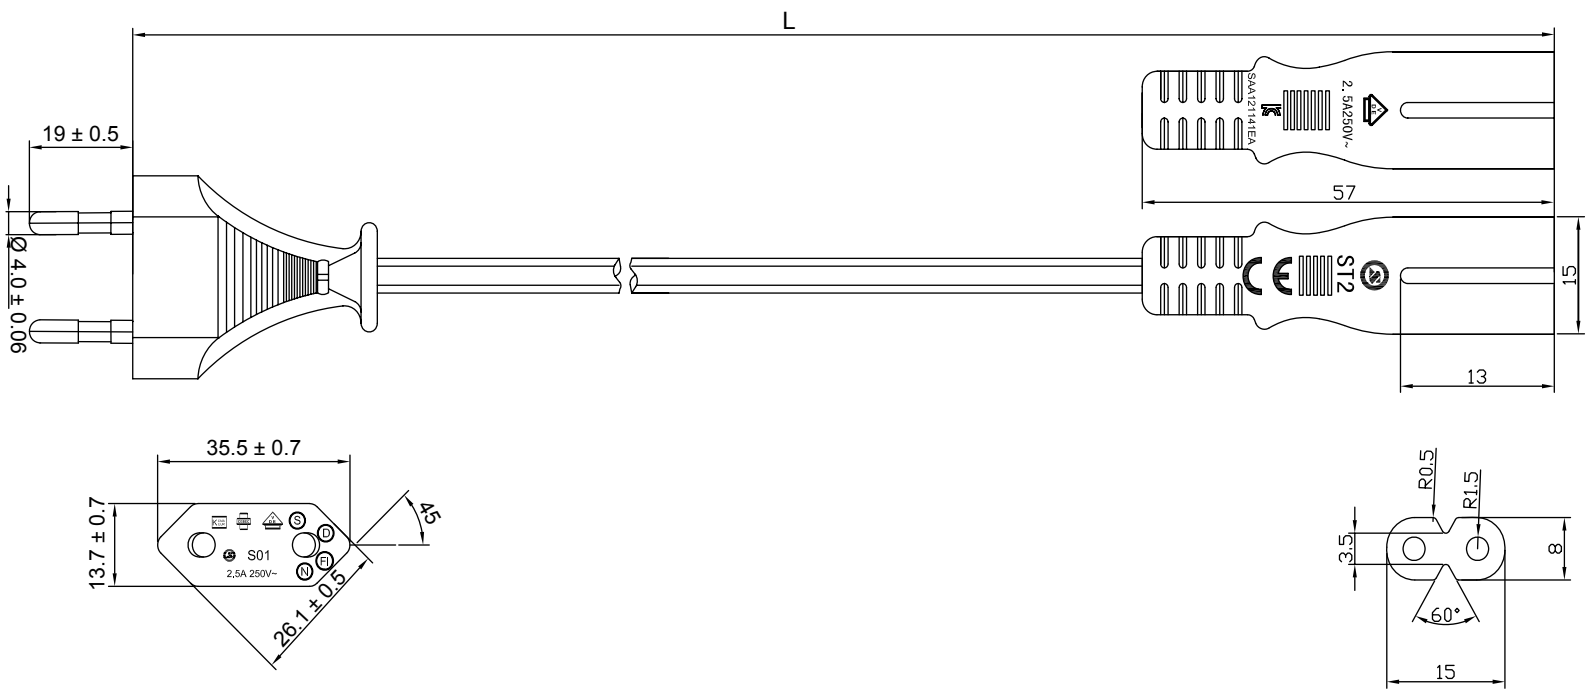

Artikel-Nr. / Article No.	Länge / Length (L)	Farbe / Colour
97359	50 cm	schwarz / black
50084	150 cm	schwarz / black
51322	180 cm	schwarz / black
95038	300 cm	schwarz / black
95039	500 cm	schwarz / black
51326	150cm	weiß / white
96035	180 cm	weiß / white
93987	300 cm	weiß / white
93988	500 cm	weiß / white

Euro Anschlusskabel

- Anschlüsse: Eurostecker (Typ C, CEE 7/16), Gerätebuchse IEC 60320-C7
- Kabeltyp: H03VVH2-F
- Innenleiter: 2x 0,75 mm²
- Material: PVC
- Nennspannung: 250 V ~
- Nennstromstärke: 2,5 A
- Konformität: RoHS

Euro connection cord

- Connectors: Euro plug (Type C, CEE 7/16), socket IEC 60320-C7
- Cable type: H03VVH2-F
- Inner conductor: 2x 0.75 mm²
- Material: PVC
- Nominal current: nickel plated
- Nominal voltage: 250 V ~
- Conformity: RoHS

Änderungen		Datum	Name	Bezeichnung	Blatt
Datum	Name	gez.:	04.11.2020	aw	
		gepr.:	04.11.2020	aw	von
		Norm:			
Änderungen vorbehalten / Subject to change				Zeichnungs-Nr.:	50084, 51322, 95039, 95039, 51326, 96035, 93987, 93988, 97359