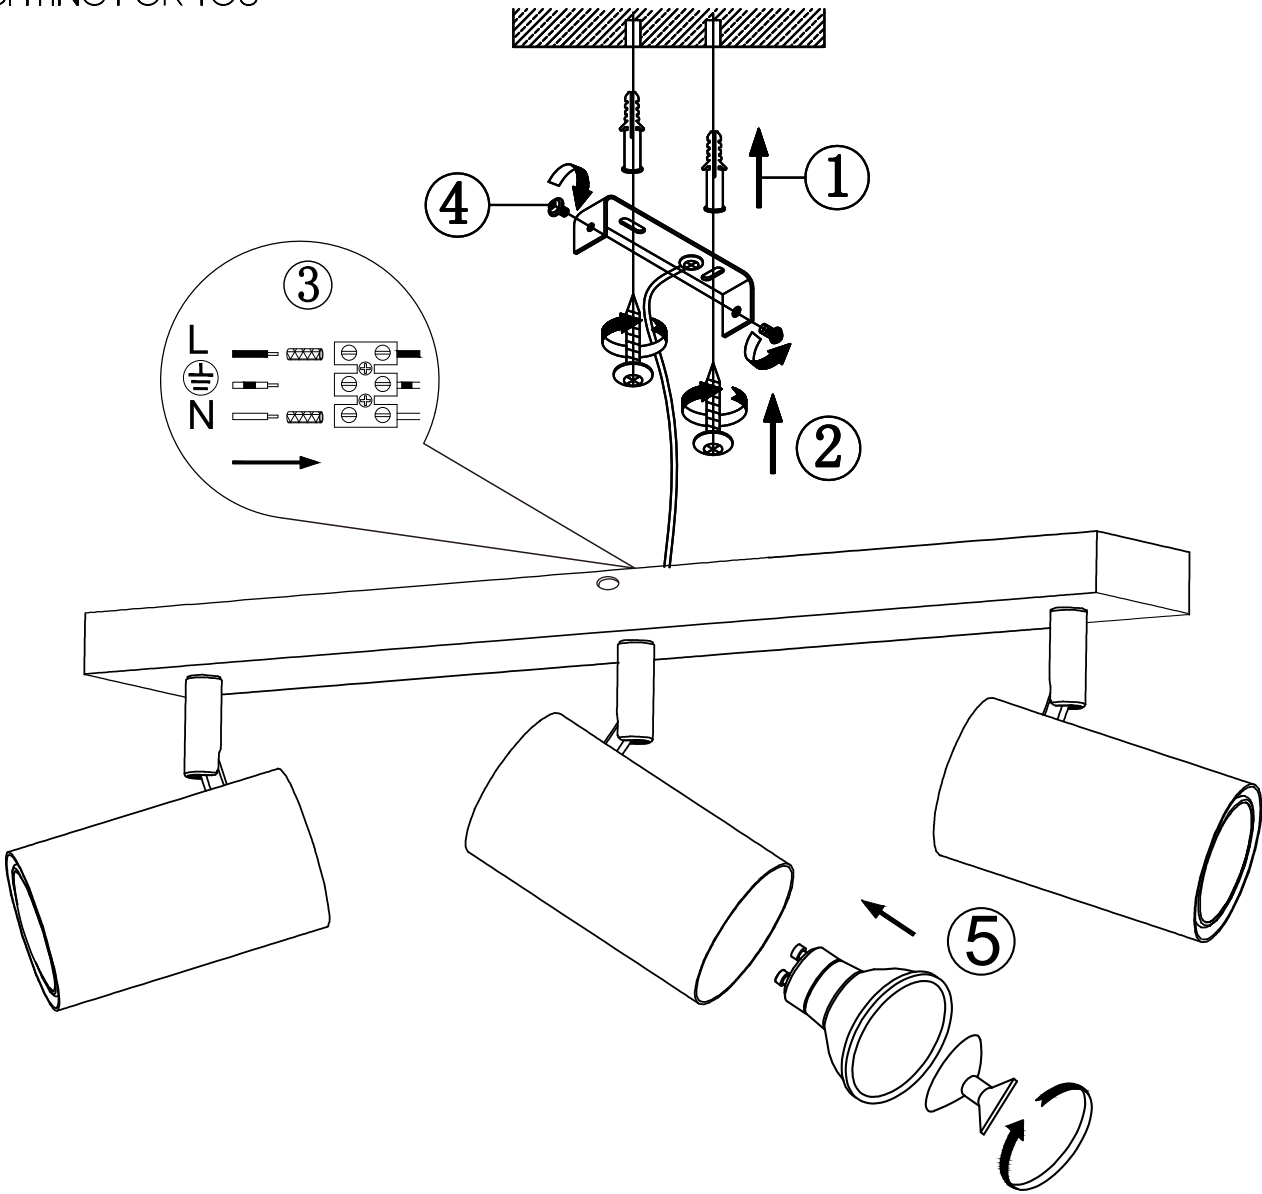

(SR) UPOZORENJE!

Prije početka montaže, pažljivo pročitajte sigurnosne upute!

230V ~ 50Hz, 3x GU10 / max. 35W

trio-lighting.com/
812400307