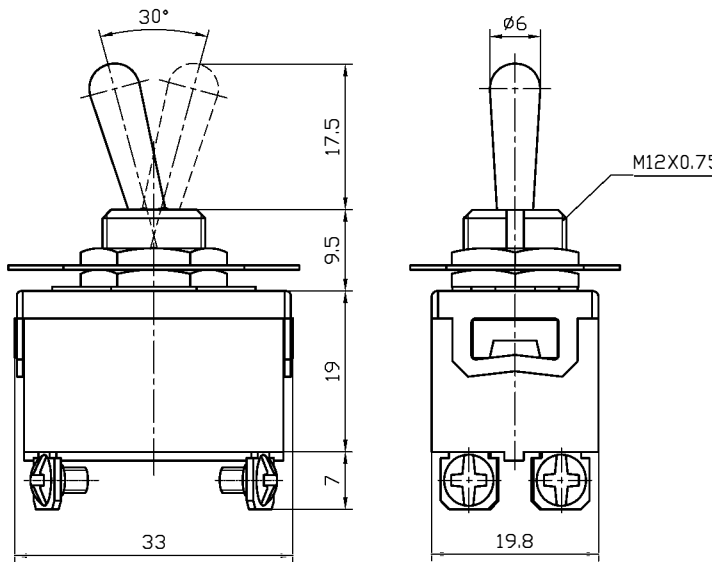

中型钮子开关

Medium Toggle Switch

型号(TYPE): KN3(C)-201A

技术特性 (Specification)

- 规格 (Rating): 15A 125V AC; 10A 250V AC
- 接触电阻(Contact R): 50mΩ max
- 绝缘电阻(Insulation R): 500V DC 1000MΩ min
- 耐电压 (Dielectric Strength): 1 Minute 1500V AC
- 操作温度(Operating Temperature): -25°C ~ +85°C
- 电气寿命(Electrical Life): 10,000 Cycles

外型图 (Outline Drawing)

安装尺寸 (Mounting)

电路图 (Circuitry)

制图:

审核:

批准:

日期:

日期: