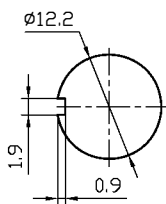

中型钮子开关

Medium Toggle Switch

型号(TYPE): KN3(C)-201A

技术特性 (Specification)

- 规格 (Rating): 15A 125V AC; 10A 250V AC
- 接触电阻(Contact R): 50mΩ max
- 绝缘电阻(Insulation R): 500V DC 1000MΩ min
- 耐电压 (Dielectric Strength): 1 Minute 1500V AC
- 操作温度(Operating Temperature): -25°C ~ +85°C
- 电气寿命(Electrical Life): 10,000 Cycles

外型图 (Outline Drawing)

安装尺寸 (Mounting)

电路图 (Circuitry)

制图:

审核:

批准:

日期:

日期: