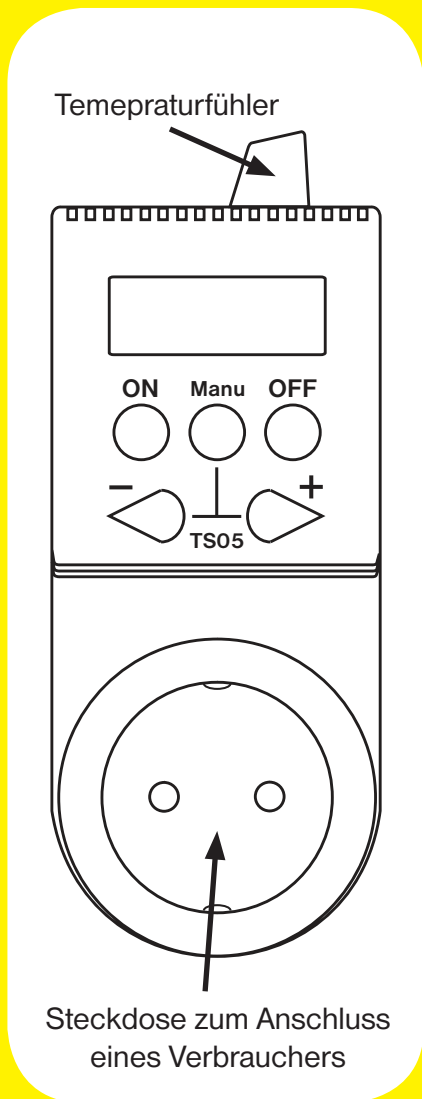

**Temperaturregulierung  
des angeschlossenen  
Verbrauchers**

# Temperaturabhängig geschaltete Steckdose **TS05**

TS05 ist eine temperaturabhängig geschaltete Steckdose mit einfacher Bedienung zur Regulierung von elektrischen Heizsystemen (Infrarot-Heizungen, Konvektorheizungen, Elektrische Handtuchtrockner).

- 1) Stecken Sie TS05 einfach in eine Steckdose (230 V/ 50 Hz).
  - 2) Die aktuelle Temperatur wird angezeigt.
  - 3) Werkseitig beträgt die Soll-Temperatur 18 °C. Mit den +/- Tasten können Sie die Soll-Temperatur nach Ihrem Wunsch in der Betriebsart **Manu** einstellen.
  - 4) Schliessen Sie den Stromkreis an die Steckdose des TS05 an. Die maximale Schaltleistung beträgt 16A! Bei Überlastung kann das Gerät beschädigt werden!
- ! Die eingestellten Temperaturdaten bleiben auch bei Spannungsausfall bzw. Netztrennung erhalten.