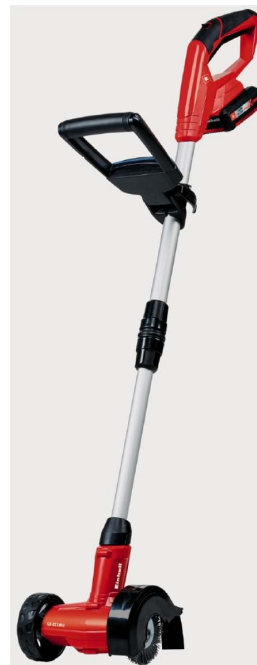

Einhell

EXPERT Plus

POWER X CHANGE

GE-CC 18 Li Kit

Akku-Fugenreiniger

Art.-Nr.: 3424051

Ident.-Nr.: 11016

EAN-Code: 4006825618396

Der Einhell Akku-Fugenreiniger GE-CC 18 Li Kit ist ein praktisches Gerät der Power X-Change-Familie zur optischen Aufwertung des Gartens und der Verlängerung der Lebensdauer des Belages. Die Bürsten sind austauschbar, eine Nylonbürste und eine Stahlbürste sind im Lieferumfang enthalten. Durch den stufenlos teleskopierbaren Führungsholm kann im Stehen gearbeitet werden. Der stufenlos verstellbare zweite Handgriff und das Führungsrad unterstützen die einfache Handhabung. Der Softgrip sorgt für ein angenehmes Arbeitsgefühl. Der im Lieferumfang enthaltene Power X-Change System-Akku mit LED-Füllstandsanzeige kann bei allen Power X-Change-Modellen und das enthaltene Schnellladegerät bei allen System-Akkus verwendet werden.

Ausstattung

- System Akku - Power X-Change Battery
- Akku-Füllstandsanzeige mit 3 LEDs
- Akkus für weitere Power X-Change Geräte verwendbar
- Inklusive System-Schnellladegerät
- 2-Punkt-Sicherheitsschalter
- Stufenlos verstellbarer zweiter Handgriff
- Stufenlos teleskopierbarer Führungsholm
- Wechselbare Bürsten (je 1x Nylon und 1x Stahl im Lieferumfang)
- Führungsrad
- Softgrip

Als Sonderzubehör erhältlich

Ersatzbuerste Stahl BG-EG 1410
Fugenreiniger-Zubehör
Art.-Nr.: 3424100
EAN-Code: 4006825569919
Einhell Grey

Ersatzbuerste Nylon BG-EG 1410
Fugenreiniger-Zubehör
Art.-Nr.: 3424110
EAN-Code: 4006825569926
Einhell Grey