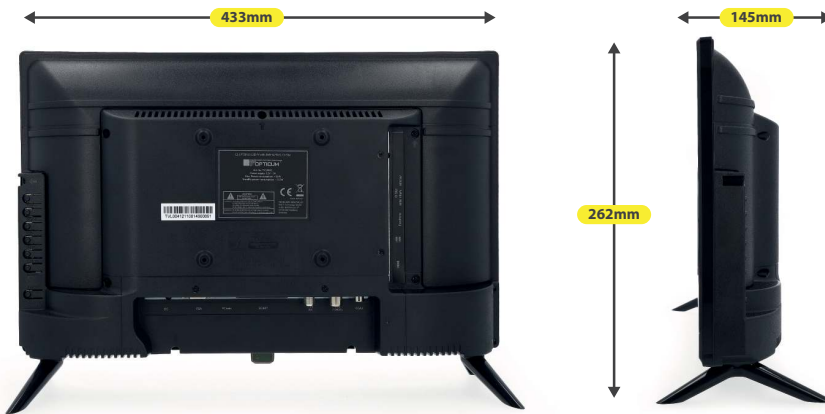

HOTEL MODE

CI+

CI+ ACCESS MODULE

Der neue EasyFind 19 Zoll Camping TV ist für den mobilen Empfang in bester digitaler Qualität im Wohnmobil, Wohnwagen, VAN, LKW, Kleingarten oder auf dem Campingplatz entwickelt worden. Der EasyFind TV kann von 10 bis 30 Volt (12/24 V) mit Strom versorgt werden, was Ihnen die erforderliche Flexibilität beim Anschließen gibt. Der LED TV ist extrem sparsam im Verbrauch und im Standby-Modus. Das 19" LED-Fernsehgerät von EasyFind hat eine perfekte und kompakte Größe und findet deshalb auch in der kleinsten Ecke seinen Platz, hat aber mehr Eigenschaften als viele größere Geräte. Es bietet einen Triple-Tuner (für den DVB-S2, DVB-T2 oder DVB-C-Empfang), ein CI+ Interface (für PayTV wie HD+, Sky, Freenet), sowohl EasyFind, SCR-Funktion als auch einen Hotel-Modus. Die herausragende Bildqualität ermöglicht dank qualitativ hochwertigem Grade A Panel unter Anderem auch aus schrägem Blickwinkel ein perfektes Bilderlebnis. Über die USB Anschlüsse können Sie mit einem geeigneten USB-Stick oder einer geeigneten Festplatte, Video,- Audio oder Bilddateien wiedergeben, aufnehmen oder Live-TV Sendungen unterbrechen.

**Inklusive DVB-T2-Antenne
und 12/24V Autoadapter**

Eigenschaften:

- Bildschirmgröße: 19" LED (48cm)
- Empfangsarten: DVB-T2 / DVB-S2 / DVB-C
- Maximale Auflösung: 1366x768 (HD Ready)
- CI+ Steckplatz
- Grade A Panel
- Hotelmodus
- 16,7 Millionen Farben
- Seitenverhältnis: 16:9
- Helligkeit 200 cd/m² (+/- 10%)
- Lautsprecher: 2 x 3 W Stereo
- Menüsprachen: DE, ENG, PL, FR, HU, RUS, IT, ESP, DK, CZ, SK, GR
- EPG - Elektronische Programmzeitschrift
- Multimediaplayer für Bilder, Musik, Videos
- DOCS - DIGITAL-ONE-CABLE-SOLUTION
- Energieverbrauch Standby/Betrieb: <0,5W/<36W
- Timerfunktion
- Einschlaf-timer
- Kopfhöreranschluss
- PVR / TimeShift
- Gehörlosenhilfe
- Blindenton
- EasyFind-Funktion integriert
- Teletext
- Kindersicherung
- VESA 100x100
- Fernbedienung