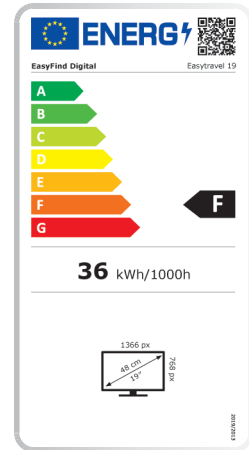

**Inklusive DVB-T2-Antenne
und 12/24V Autoadapter**

Eigenschaften:

- Bildschirmgröße: 19" LED (48cm)
- Empfangsarten: DVB-T2 / DVB-S2 / DVB-C
- Maximale Auflösung: 1366x768 (HD Ready)
- CI+ Steckplatz
- Grade A Panel
- Hotelmodus
- 16,7 Millionen Farben
- Seitenverhältnis: 16:9
- Helligkeit 200 cd/m² (+/- 10%)
- Lautsprecher: 2 x 3 W Stereo
- Menüsprachen: DE, ENG, PL, FR, HU, RUS, IT, ESP, DK, CZ, SK, GR
- EPG - Elektronische Programmzeitschrift
- Multimediaplayer für Bilder, Musik, Videos
- DOCS - DIGITAL-ONE-CABLE-SOLUTION
- Energieverbrauch Standby/Betrieb: <0,5W/<36W
- Timerfunktion
- Einschlaf-timer
- Kopfhöreranschluss
- PVR / TimeShift
- Gehörlosenhilfe
- Blindenton
- EasyFind-Funktion integriert
- Teletext
- Kindersicherung
- VESA 100x100
- Fernbedienung

HARDWARE:

Bildschirm: 19" LED (48cm)
 Kombikopf: DVB-T2/DVB-C und DVB-S2
 Max. Auflösung: 1366x768
 CI+ Für Pay-TV (HD+, Sky, Freenet uvm.)
 Kontrast: 1000:1, 16.7M Farben
 Aktualisierungsrate: 60 Hz
 Reaktionszeit: 14 ms
 Seitenverhältnis: 16:9, 4:3, Zoom1, Zoom2, Auto
 Max. Stromverbrauch: 36W
 Leistungsaufnahme im Standby-Modus: <0,5 W
 VESA 100x100