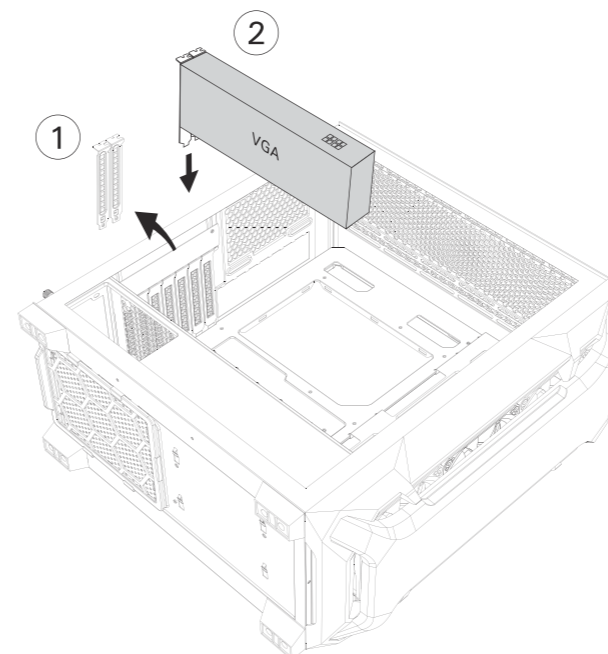

DF600 FLUX DARK FLEET

INFORMATION GUIDE

1 REMOVE SIDE PANEL
EXTRACCIÓN DEL PANEL LATERAL
SEITENWAND ENTFERNEN
RETIRER LE PANNEAU LATÉRAL
사이드 패널 분리
サイドパネルを取り外します。
拆下侧面板

2 MOTHERBOARD INSTALLATION
INSTALACIÓN DE LA PLACA BASE
INSTALLATION DES MOTHERBOARDS
INSTALLATION DE LA CARTE MÈRE
메인보드 장착
マザーボードの設置
安装主板

3 VGA/PCI-EXPRESS CARD INSTALLATION
INSTALACIÓN EXPRES DE LA TARJETA VGA/PCI
VGA / PCI-EXPRESS KARTENINSTALLATION
INSTALLATION DE LA CARTE VGA/PCI-EXPRESS
VGA/PCI-E 카드 장착
VGA/PCI-Eの設置
安装VGA/PCI-E卡

4 POWER SUPPLY INSTALLATION
INSTALACIÓN DE LA FUENTE DE ALIMENTACIÓN
INSTALLATION DES NETZTEILS
INSTALLATION DU BLOC D'ALIMENTATION
파워서플라이 장착
電源の設置
安装电源组件