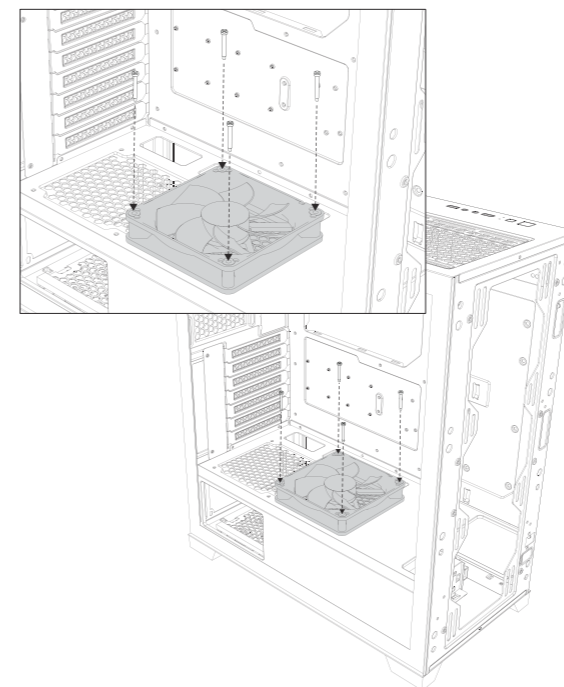

8 REVERSE FAN INSTALLATION
INSTALACIÓN DE VENTILADOR INVERSO
INSTALLATION DES RÜCKWÄRTSLÜFTERS
INSTALLATION DU VENTILATEUR INVERSE
역 팬 설치
逆ファンの設置
反向扇安装

Antec
BELIEVE IT

www.Antec.com

©1986 – 2020 Antec, Inc. All rights reserved.