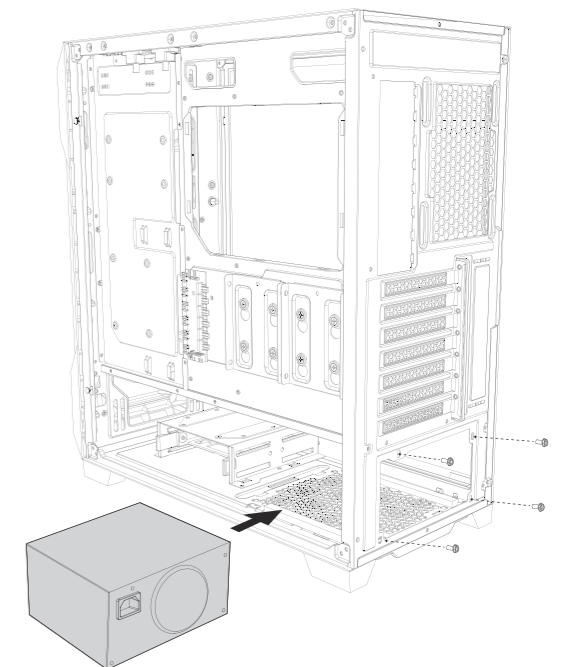

DF600 FLUX DARK FLEET

INFORMATION GUIDE

1 REMOVE SIDE PANEL
EXTRACCIÓN DEL PANEL LATERAL
SEITENWAND ENTFERNEN
RETIRER LE PANNEAU LATÉRAL
사이드 패널 분리
サイドパネルを取り外します。
拆下侧面板

2 MOTHERBOARD INSTALLATION
INSTALACIÓN DE LA PLACA BASE
INSTALLATION DES MOTHERBOARDS
INSTALLATION DE LA CARTE MÈRE
메인보드 장착
マザーボードの設置
安装主板

3 VGA/PCI-EXPRESS CARD INSTALLATION
INSTALACIÓN EXPRES DE LA TARJETA VGA/PCI
VGA / PCI-EXPRESS KARTENINSTALLATION
INSTALLATION DE LA CARTE VGA/PCI-EXPRESS
VGA/PCI-E 카드 장착
VGA/PCI-Eの設置
安装VGA/PCI-E卡

4 POWER SUPPLY INSTALLATION
INSTALACIÓN DE LA FUENTE DE ALIMENTACIÓN
INSTALLATION DES NETZTEILS
INSTALLATION DU BLOC D'ALIMENTATION
파워서플라이 장착
電源の設置
安装电源组件