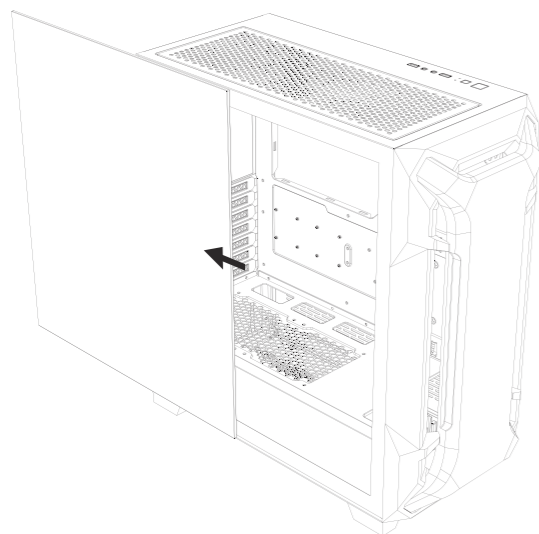

DF600 FLUX DARK FLEET

INFORMATION GUIDE

1 REMOVE SIDE PANEL
EXTRACCIÓN DEL PANEL LATERAL
SEITENWAND ENTFERNEN
RETIRER LE PANNEAU LATÉRAL
사이드 패널 분리
サイドパネルを取り外します。
拆下侧面板

2 MOTHERBOARD INSTALLATION
INSTALACIÓN DE LA PLACA BASE
INSTALLATION DES MOTHERBOARDS
INSTALLATION DE LA CARTE MÈRE
메인보드 장착
マザーボードの設置
安装主板

3 VGA/PCI-EXPRESS CARD INSTALLATION
INSTALACIÓN EXPRES DE LA TARJETA VGA/PCI
VGA / PCI-EXPRESS KARTENINSTALLATION
INSTALLATION DE LA CARTE VGA/PCI-EXPRESS
VGA/PCI-E 카드 장착
VGA/PCI-Eの設置
安装VGA/PCI-E卡

4 POWER SUPPLY INSTALLATION
INSTALACIÓN DE LA FUENTE DE ALIMENTACIÓN
INSTALLATION DES NETZTEILS
INSTALLATION DU BLOC D'ALIMENTATION
파워서플라이 장착
電源の設置
安装电源组件