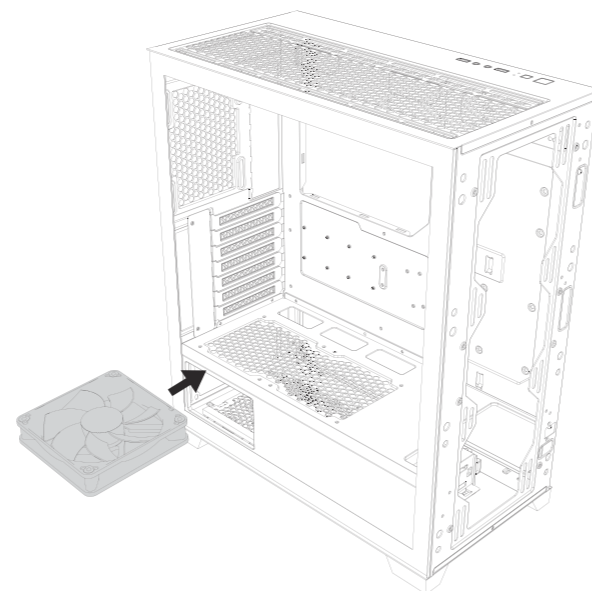

8 REVERSE FAN INSTALLATION
INSTALACIÓN DE VENTILADOR INVERSO
INSTALLATION DES RÜCKWÄRTSLÜFTERS
INSTALLATION DU VENTILATEUR INVERSE
역 팬 설치
逆ファンの設置
反向扇安装

Antec
BELIEVE IT

www.Antec.com

©1986 – 2020 Antec, Inc. All rights reserved.