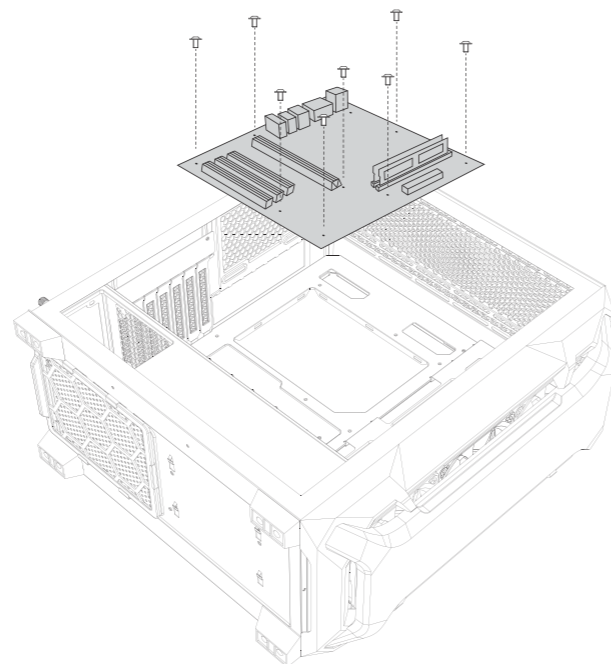

DF600 FLUX DARK FLEET

INFORMATION GUIDE

1 REMOVE SIDE PANEL
EXTRACCIÓN DEL PANEL LATERAL
SEITENWAND ENTFERNEN
RETIRER LE PANNEAU LATÉRAL
사이드 패널 분리
サイドパネルを取り外します。
拆下侧面板

2 MOTHERBOARD INSTALLATION
INSTALACIÓN DE LA PLACA BASE
INSTALLATION DES MOTHERBOARDS
INSTALLATION DE LA CARTE MÈRE
메인보드 장착
マザーボードの設置
安装主板

3 VGA/PCI-EXPRESS CARD INSTALLATION
INSTALACIÓN EXPRES DE LA TARJETA VGA/PCI
VGA / PCI-EXPRESS KARTENINSTALLATION
INSTALLATION DE LA CARTE VGA/PCI-EXPRESS
VGA/PCI-E 카드 장착
VGA/PCI-Eの設置
安装VGA/PCI-E卡

4 POWER SUPPLY INSTALLATION
INSTALACIÓN DE LA FUENTE DE ALIMENTACIÓN
INSTALLATION DES NETZTEILS
INSTALLATION DU BLOC D'ALIMENTATION
파워서플라이 장착
電源の設置
安装电源组件