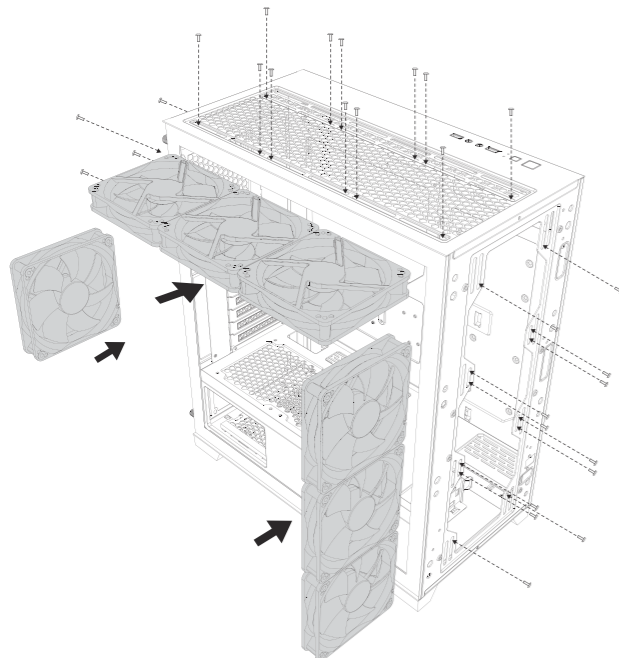

7 FAN INSTALLATION
INSTALAR VENTILADOR
LÜFTERINSTALLATION
INSTALLATION DU VENTILATEUR
팬 장착
케이스팬의設置
风扇安装