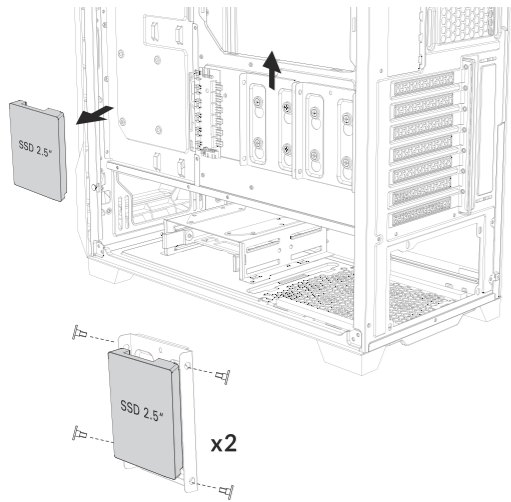

5 HARD DISK INSTALLATION
INSTALACIÓN DEL DISCO DURO
FESTPLATTENINSTALLATION
INSTALLATION DES DISQUES DURS
드라이브 장착
ドライブの設置
安装驱动器

A. INSTALLING A 2.5" SOLID STATE DRIVE
INSTALAR UNA RANURA SOLID STATE DE 2.5"
INSTALLATION EINER 2.5 ZOLL SSD
INSTALLER UN DISQUE DUR 2.5"
2.5" SSD 장착
2.5" 드라이브의設置
2.5寸硬盘安装