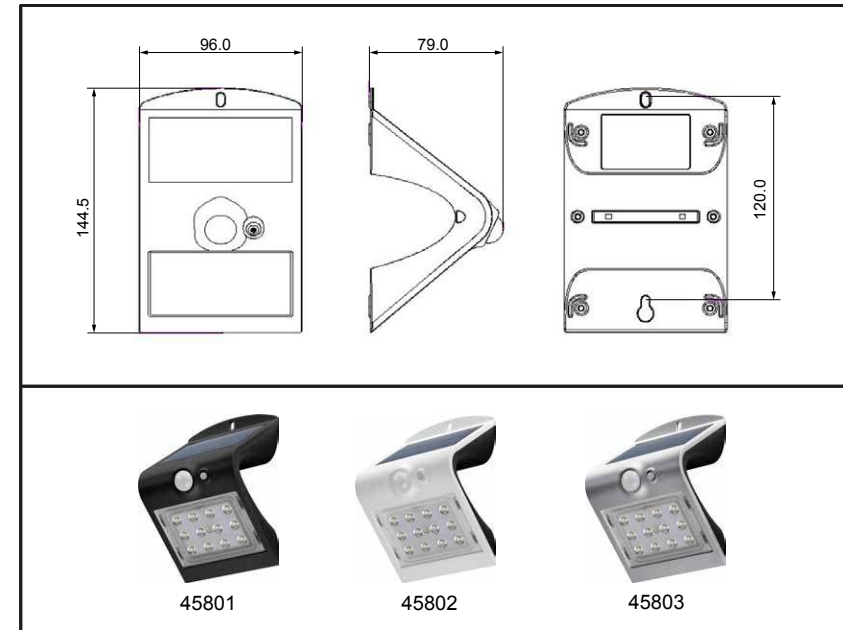

**LED Solar Wandleuchte mit PIR-Sensor 1,5 W /  
LED solar wall light with motion sensor 1,5 W**

<b>Artikel-Nr. / Article Number</b>	<b>45801, 45802, 45803</b>	
Leistung / Power	1,5 / 1.5	W
Abmaße / Dimension	144,5 x 96,0 x 79,0 / 144.5 x 96.0 x 79.0	mm
Gewicht / Weight	192	g
Schutzart / Protection level	IP65 (360 °)	
Betriebstemperaturbereich / Operating temperature range	-20 ~ +50 °C	
Luftfeuchtigkeit / Humidity	5 ~ 95 % RH	
Gehäusefarbe / Housing colour	45801: Schwarz / Black 45802: Weiß / White 45803: Silber / Silver	
Gehäusematerial / Housing Material	ABS+PC, Anti-UV	

<b>LED-Leuchte / LED light</b>		
Typ / Type	SMD 2835	
Anzahl / Number	Frontseite 12x, Rückseite 2x / Front side 12x , Back side 2x	Stck. / pcs.
Lichtfarbe Frontseite / Rückseite Luminous colour front side / back side	neutral-weiß / neutral-weiß neutral-white / neutral-white	
Farbtemperatur Front-/Rückseite / Light temperature front/back side	4000 / 4000 K	
Farbwiedergabeindex / Colour rendering index (R <sub>a</sub> )	80	
Lichtstrom / Luminous flux	220	lm
Abstrahlwinkel / Beam angle	90	°
Max. Leuchtweite / Luminous range	6	m
Schaltzyklen / switching cycles	10000	Stck. / pcs.
Lebensdauer / life endurance	35000	h
Energieeffizienzklasse / Energy efficiency class	A++	
Dimmbar / Dimmability	Nein / No	

<b>Solarmodul / Solar panel</b>		
Nennleistung / Rated power	0,7 / 0.7	Wp
Material / Material	polykristallines Silizium / poly-crystalline silicone	

<b>Sensor / Sensor</b>		
Typ / Type	Passiv-Infrarot / Passive Infrared (PIR)	
Erkennungswinkel / Detection angle	120	°
Erfassungsbereich / Detection area	≤ 6	m
Installationshöhe / Installation height	2 - 4	m
Ausschaltverzögerung / switch-off delay	10	s